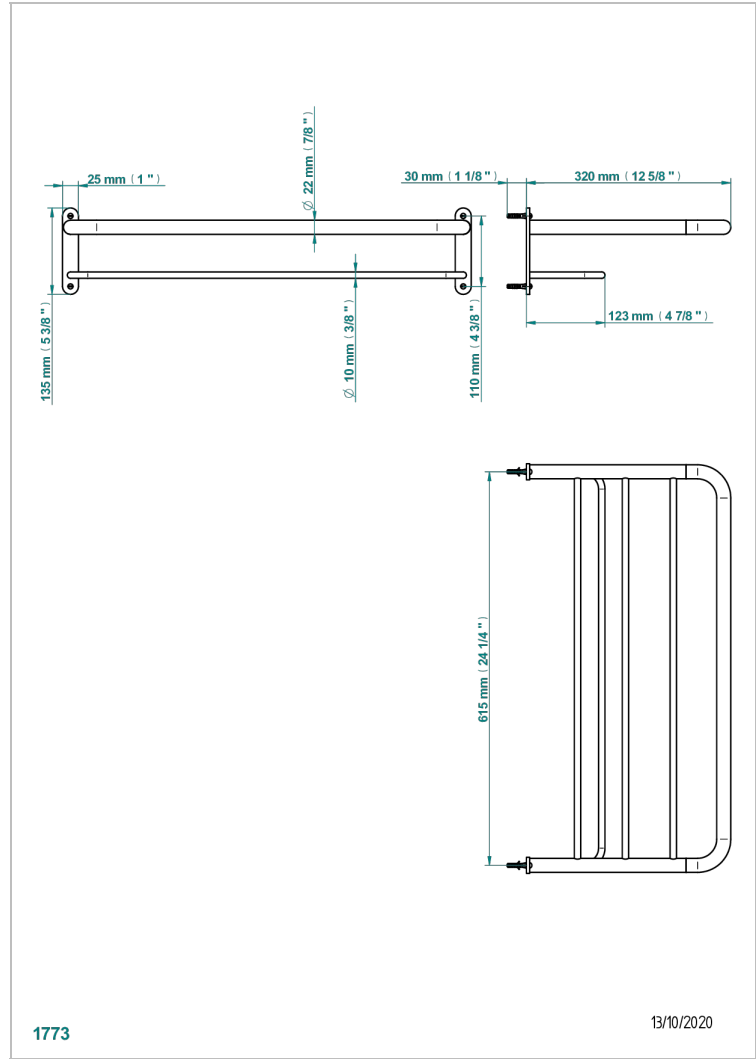

INFINI WHITE PORCELAIN

U2D-4RACK2

615*320毫米毛巾架

THG[®]
PARIS

特色

- Infini White Porcelain
- 615*320毫米毛巾架

可选饰面

- 哑光浅金 - F31
- 哑光金 - F07
- 哑光铬 - C02
- 哑光镍 - C01
- 复古镍 - H28
- 抛光金 (24K金) - F01

- 抛光铬 - A02
- 抛光镍 - B01
- 浅金 - F30
- 漆面铜 - D01