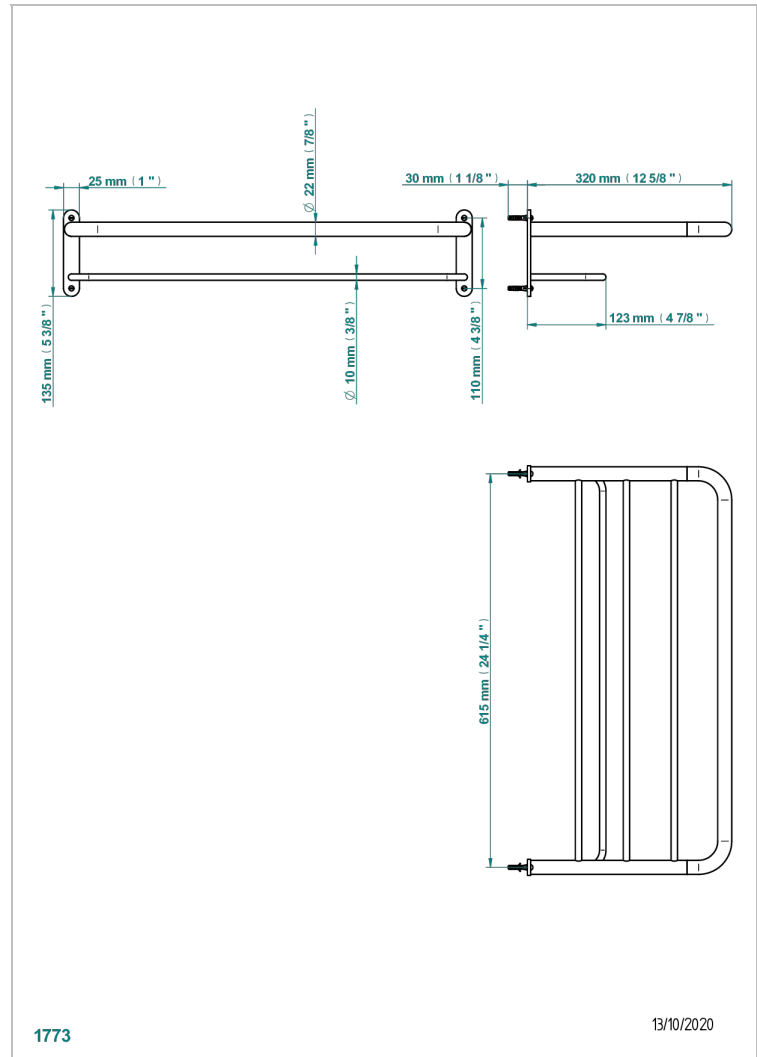

LE 11 MIT HEBEL

U2B-4RACK2

Ablage 615 x 320 mm

1773

13/10/2020

EIGENSCHAFTEN

- Le 11 mit Hebel
- Ablage 615 x 320 mm

VERFÜGBARE OBERFLÄCHEN

Altnickel - H28
Blassgold - F30
Blassgold matt unlackiert - F31
Bronze hell - D01
Chrom - A02
Chrom matt - C02

Gold - F01
Gold matt - F07
Nickel matt - C01
Silbernickel - B01