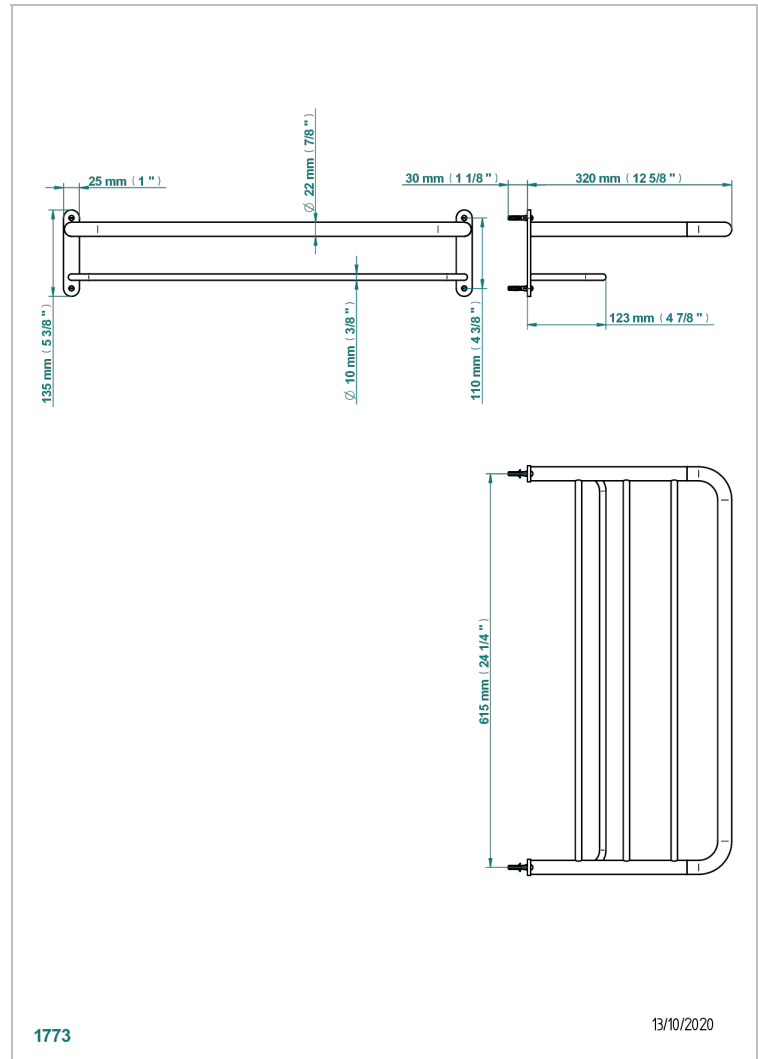

LE 11 A MANETTES

U2B-4RACK2

Porte-serviette 615 x 320 mm (indisponible dans les finitions PVD)

THG[®]
PARIS

CARACTÉRISTIQUES

- Le 11 à manettes
- Porte-serviette 615 x 320 mm (indisponible dans les finitions PVD)

FINITIONS DISPONIBLES

Bronze clair - D01
Chromé - A02
Chromé mat - C02
Doré brillant - F01
Doré mat - F07
Nickel brillant - B01

Nickel mat - C01
Or pâle - F30
Or pâle mat - F31
Vieux nickel - H28