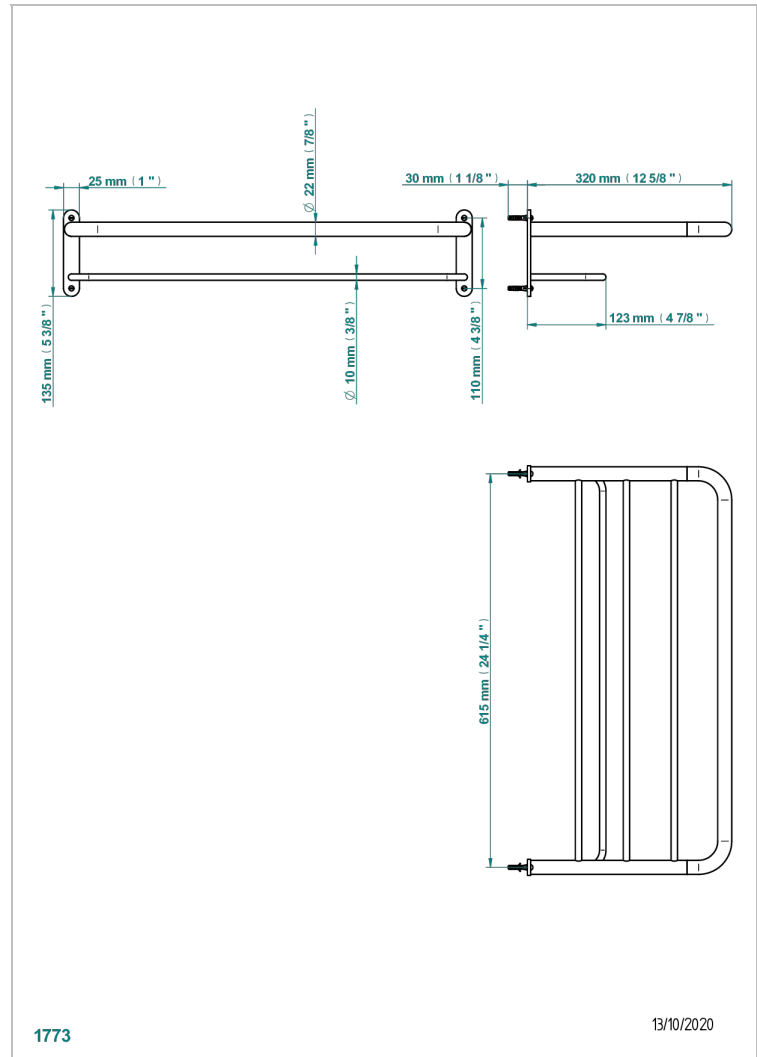

LE 11 MIT HEBEL

U2B-4RACK2

Ablage 615 x 320 mm

THG[®]
PARIS

1773

13/10/2020

EIGENSCHAFTEN

- Le 11 mit Hebel
- Ablage 615 x 320 mm

VERFÜGBARE OBERFLÄCHEN

Altnickel - H28
Blassgold - F30
Blassgold matt unlackiert - F31
Bronze hell - D01
Chrom - A02
Chrom matt - C02

Gold - F01
Gold matt - F07
Nickel matt - C01
Silbernickel - B01