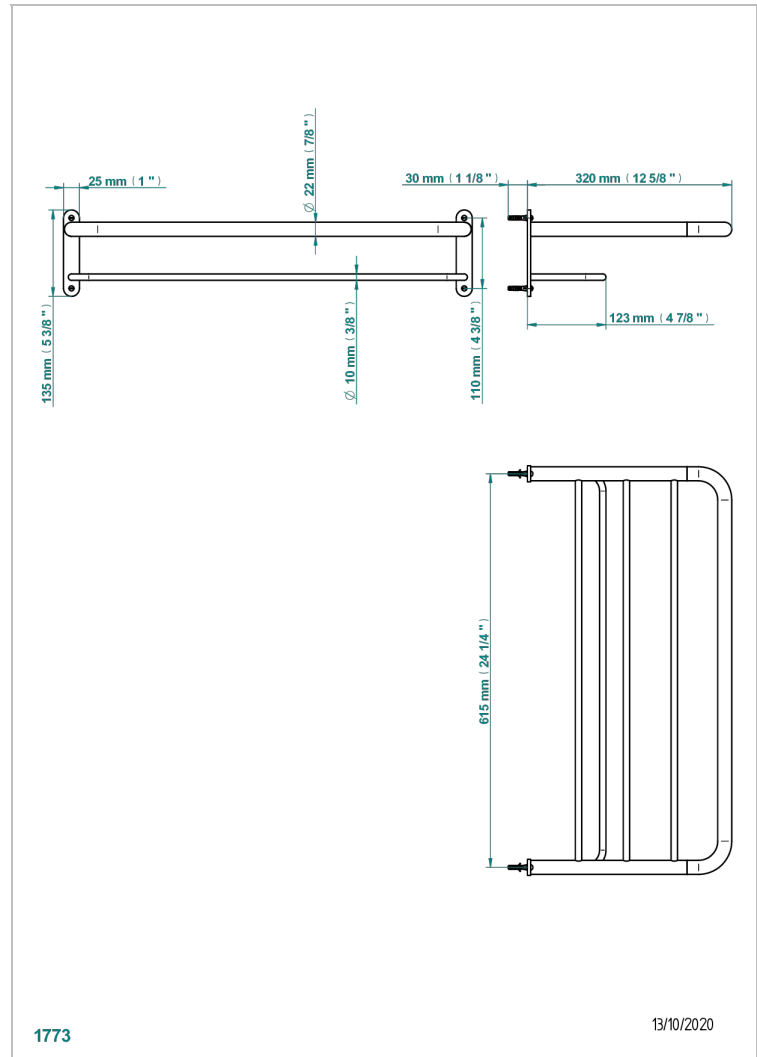

# SYSTEM CRYSTAL WITH LEVER

G9K-4RACK2

Ablage 615 x 320 mm

THG<sup>®</sup>  
PARIS

1773

13/10/2020

## EIGENSCHAFTEN

- System Crystal with lever
- Ablage 615 x 320 mm

## VERFÜGBARE OBERFLÄCHEN

Altnickel - H28  
Blassgold - F30  
Blassgold matt unlackiert - F31  
Bronze hell - D01  
Chrom - A02  
Chrom matt - C02

Gold - F01  
Gold matt - F07  
Nickel matt - C01  
Silbernickel - B01