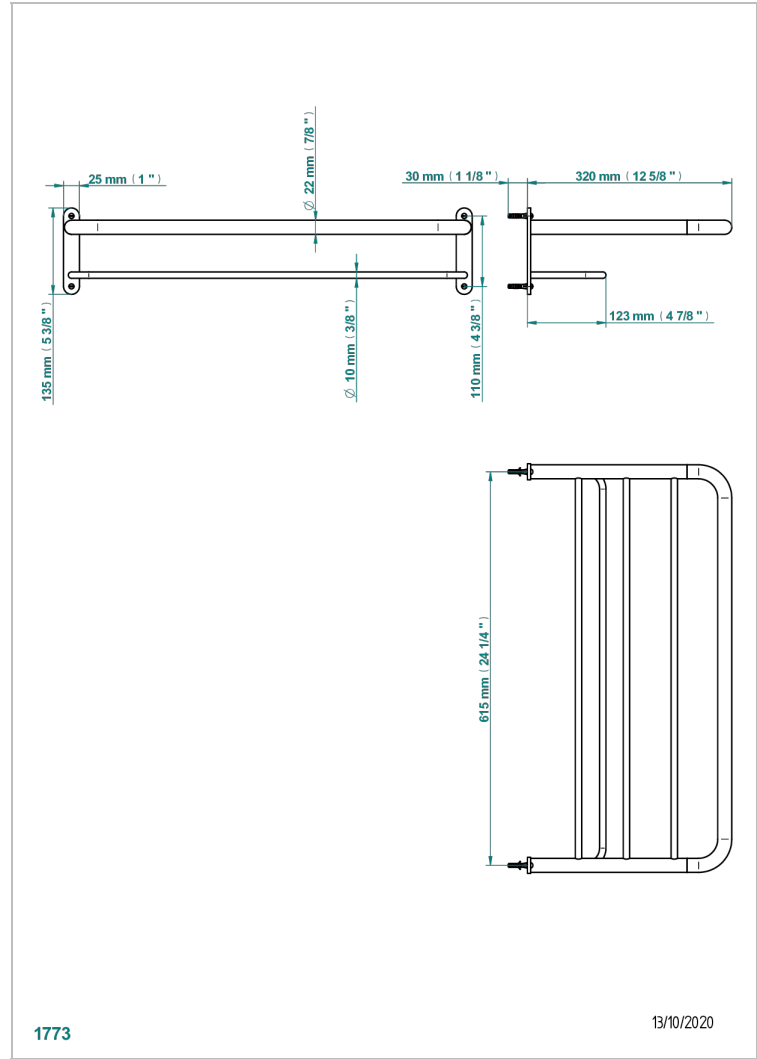

SYSTEM CRISTAL

G9J-4RACK2

Porte-serviette 615 x 320 mm (indisponible dans les finitions PVD)

THG[®]
PARIS

CARACTÉRISTIQUES

- System Cristal
- Porte-serviette 615 x 320 mm (indisponible dans les finitions PVD)

FINITIONS DISPONIBLES

Bronze clair - D01
Chromé - A02
Chromé mat - C02
Doré brillant - F01
Doré mat - F07
Nickel brillant - B01

Nickel mat - C01
Or pâle - F30
Or pâle mat - F31
Vieux nickel - H28