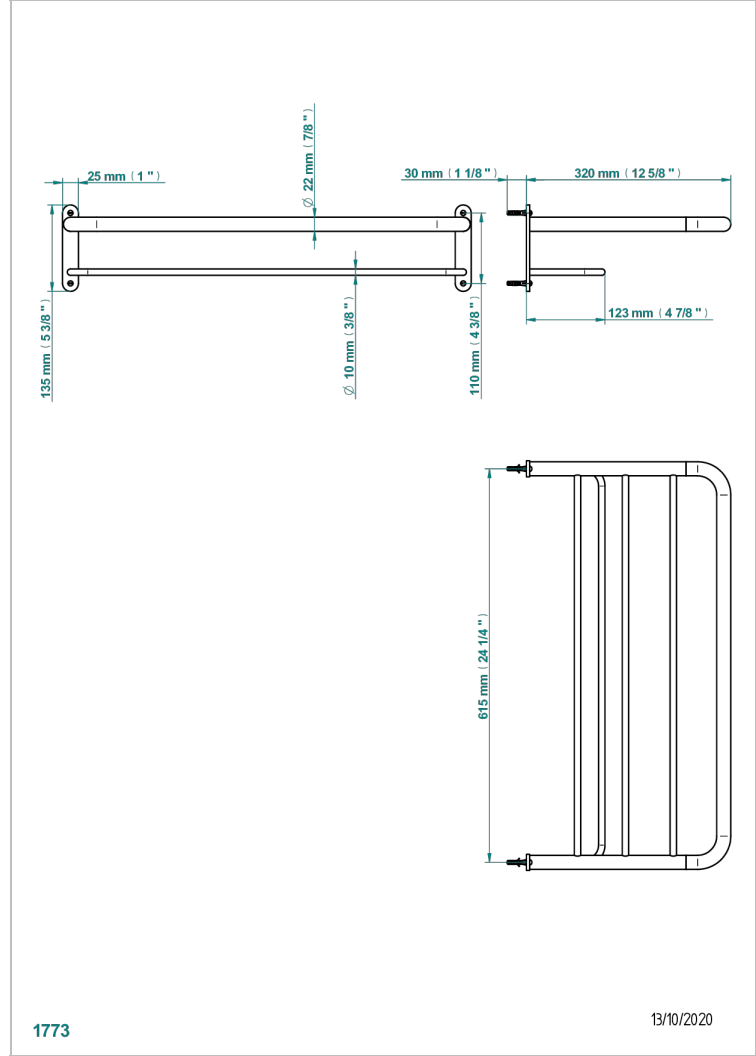

# SYSTEM CRYSTAL

G9J-4RACK2

Toallero 615 x 320 mm

THG<sup>®</sup>  
PARIS

## CARACTERÍSTICAS

- System Crystal
- Toallero 615 x 320 mm

## ACABADOS DISPONIBLES

Bronce claro - D01  
Cromo - A02  
Cromo mate - C02  
Dorado - F01  
Dorado mate - F07  
Dorado pálido - F30

Dorado pálido mate (sin barniz) - F31  
Niquel - B01  
Niquel mate - C01  
Niquel viejo - H28