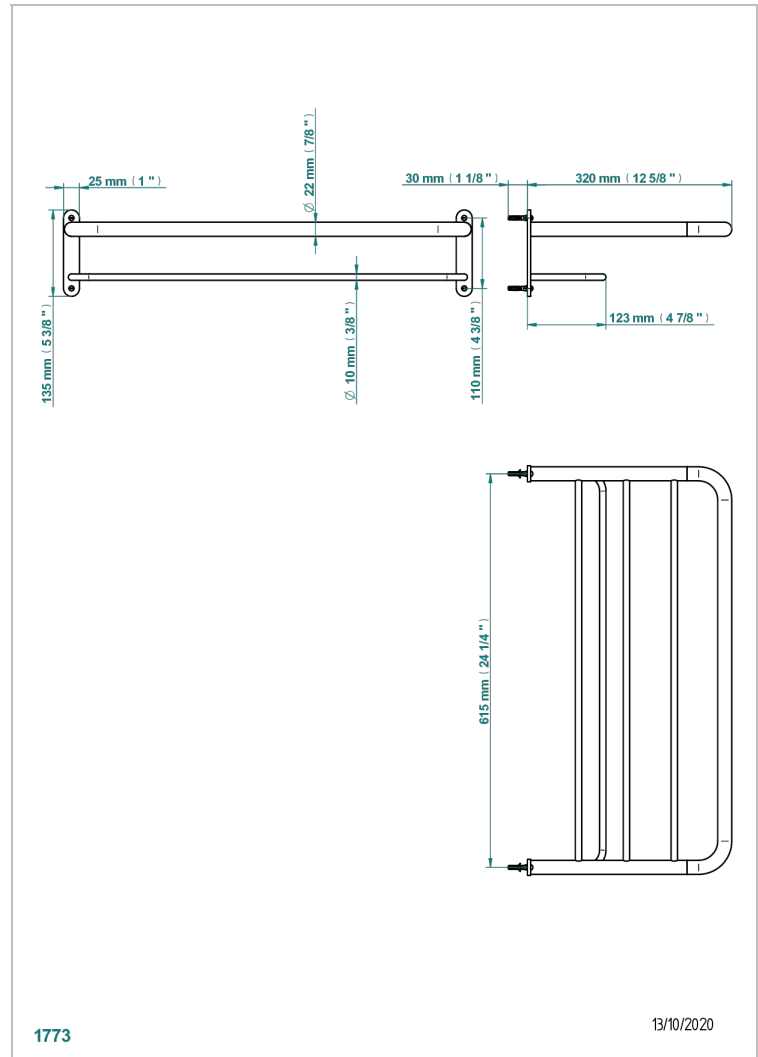

# SYSTEM HOWLITE A MANETTES

G9H-4RACK2

Porte-serviette 615 x 320 mm (indisponible dans les finitions PVD)

THG<sup>®</sup>  
PARIS

## CARACTÉRISTIQUES

- System Howlite à manettes
- Porte-serviette 615 x 320 mm (indisponible dans les finitions PVD)

## FINITIONS DISPONIBLES

Bronze clair - D01  
Chromé - A02  
Chromé mat - C02  
Doré brillant - F01  
Doré mat - F07  
Nickel brillant - B01

Nickel mat - C01  
Or pâle - F30  
Or pâle mat - F31  
Vieux nickel - H28