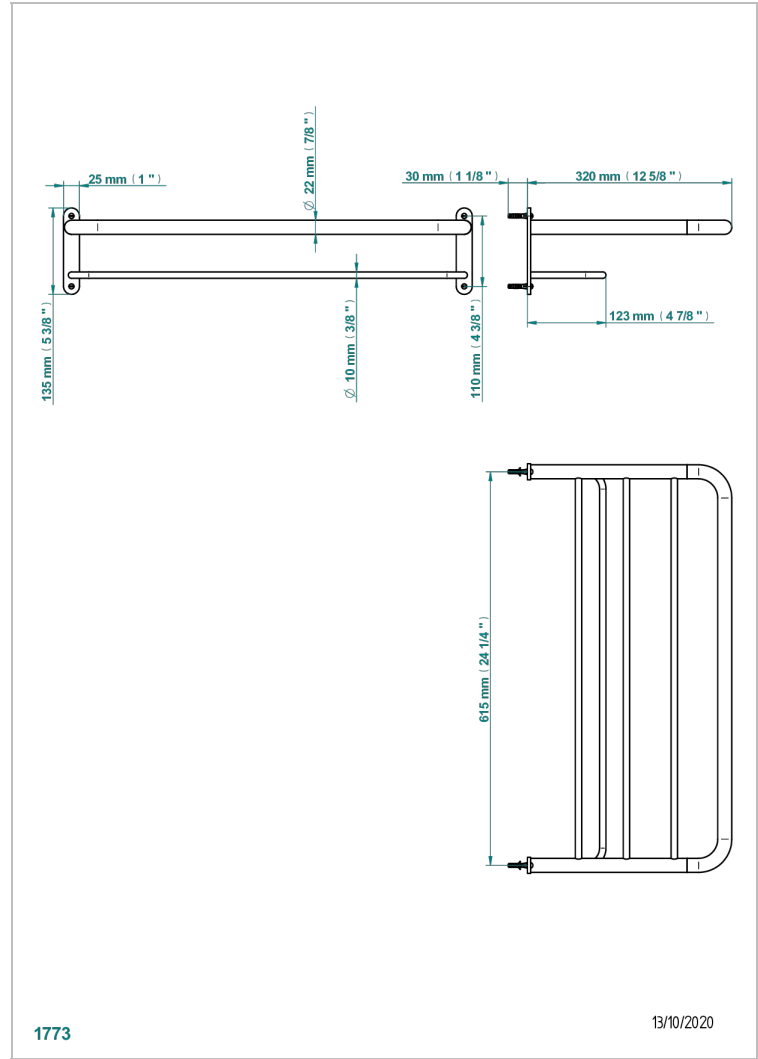

SYSTEM HOWLITE WITH LEVER

G9H-4RACK2

Toallero 615 x 320 mm

THG[®]
PARIS

CARACTERÍSTICAS

- System Howlite with lever
- Toallero 615 x 320 mm

ACABADOS DISPONIBLES

Bronce claro - D01
Cromo - A02
Cromo mate - C02
Dorado - F01
Dorado mate - F07
Dorado pálido - F30

Dorado pálido mate (sin barniz) - F31
Niquel - B01
Niquel mate - C01
Niquel viejo - H28