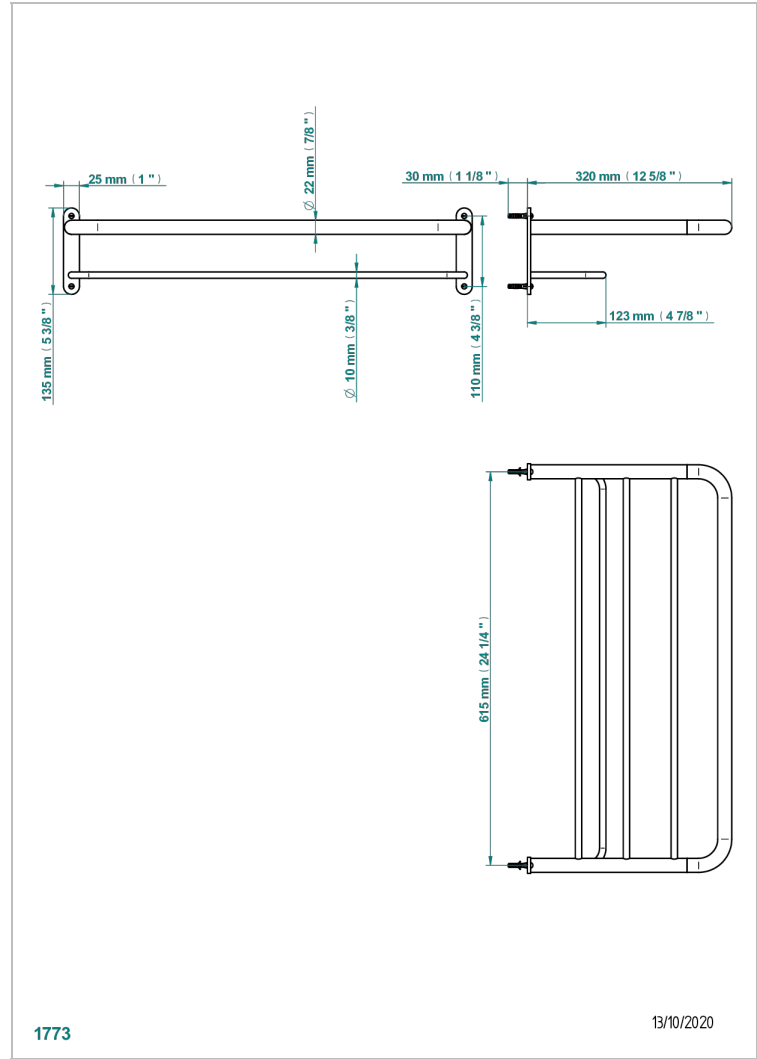

# SYSTEM HOWLITE

G9G-4RACK2

Toallero 615 x 320 mm

THG<sup>®</sup>  
PARIS

1773

13/10/2020

## CARACTERÍSTICAS

- System Howlite
- Toallero 615 x 320 mm

## ACABADOS DISPONIBLES

Bronce claro - D01  
Cromo - A02  
Cromo mate - C02  
Dorado - F01  
Dorado mate - F07  
Dorado pálido - F30

Dorado pálido mate (sin barniz) - F31  
Níquel - B01  
Níquel mate - C01  
Níquel viejo - H28