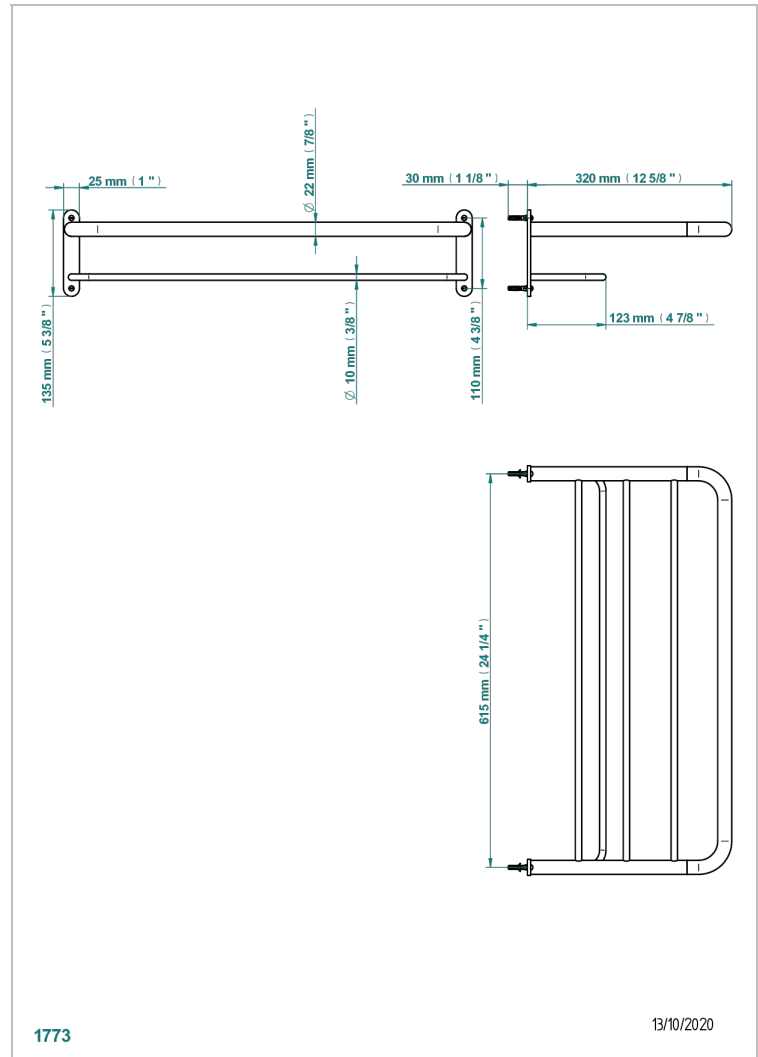

SYSTEM HOWLITE

G9G-4RACK2

Porte-serviette 615 x 320 mm (indisponible dans les finitions PVD)

THG[®]
PARIS

CARACTÉRISTIQUES

- System Howlite
- Porte-serviette 615 x 320 mm (indisponible dans les finitions PVD)

FINITIONS DISPONIBLES

Bronze clair - D01
Chromé - A02
Chromé mat - C02
Doré brillant - F01
Doré mat - F07
Nickel brillant - B01

Nickel mat - C01
Or pâle - F30
Or pâle mat - F31
Vieux nickel - H28