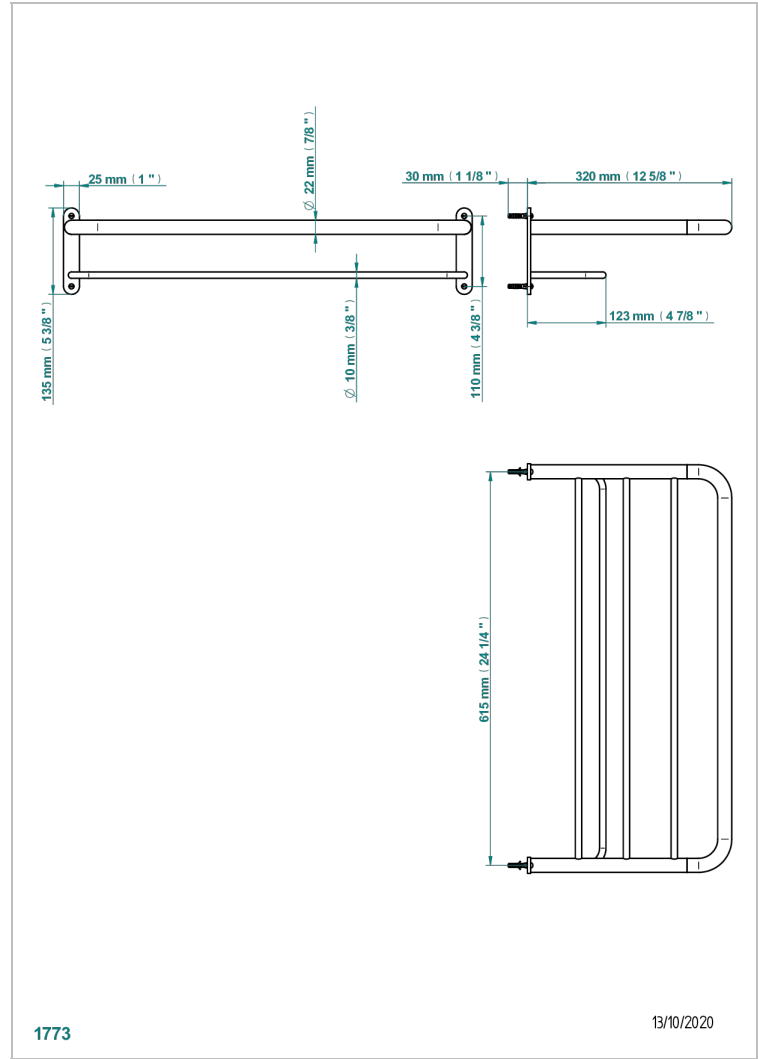

SYSTEM HOWLITE

G9G-4RACK2

Toallero 615 x 320 mm

THG[®]
PARIS

CARACTERÍSTICAS

- System Howlite
- Toallero 615 x 320 mm

ACABADOS DISPONIBLES

Bronce claro - D01
Cromo - A02
Cromo mate - C02
Dorado - F01
Dorado mate - F07
Dorado pálido - F30

Dorado pálido mate (sin barniz) - F31
Niquel - B01
Niquel mate - C01
Niquel viejo - H28