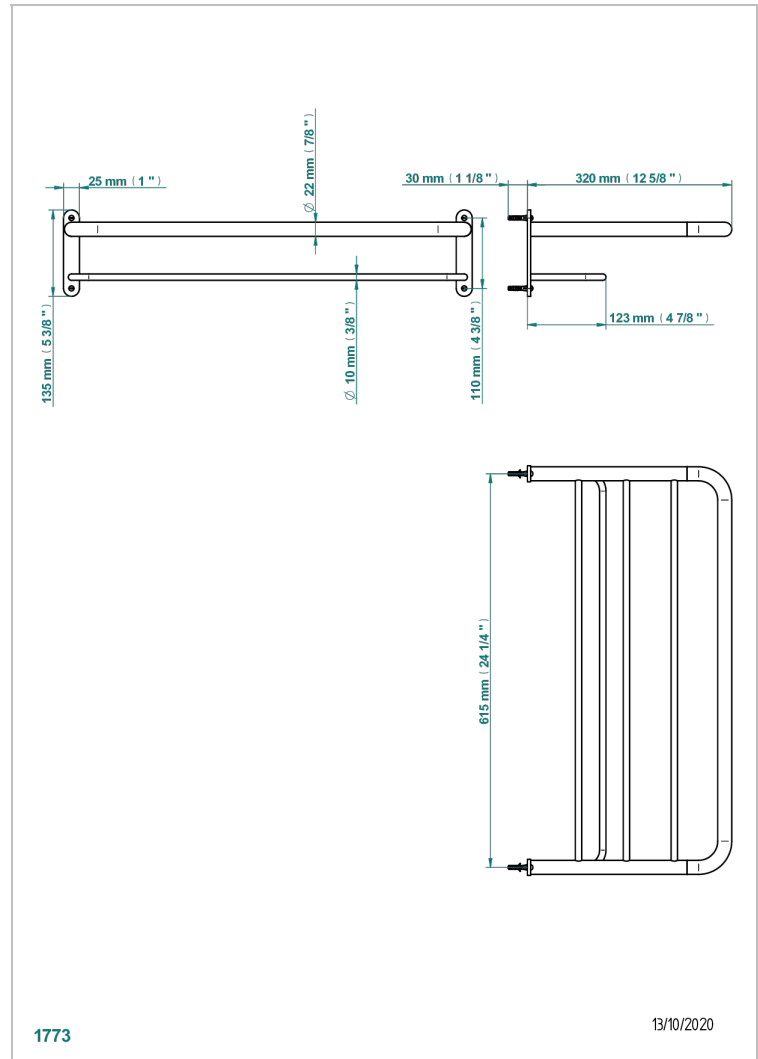

SYSTEM HOWLITE

G9G-4RACK2

Ablage 615 x 320 mm

THG[®]
PARIS

1773

13/10/2020

EIGENSCHAFTEN

- System Howlite
- Ablage 615 x 320 mm

VERFÜGBARE OBERFLÄCHEN

Altnickel - H28
Blassgold - F30
Blassgold matt unlackiert - F31
Bronze hell - D01
Chrom - A02
Chrom matt - C02

Gold - F01
Gold matt - F07
Nickel matt - C01
Silbernickel - B01