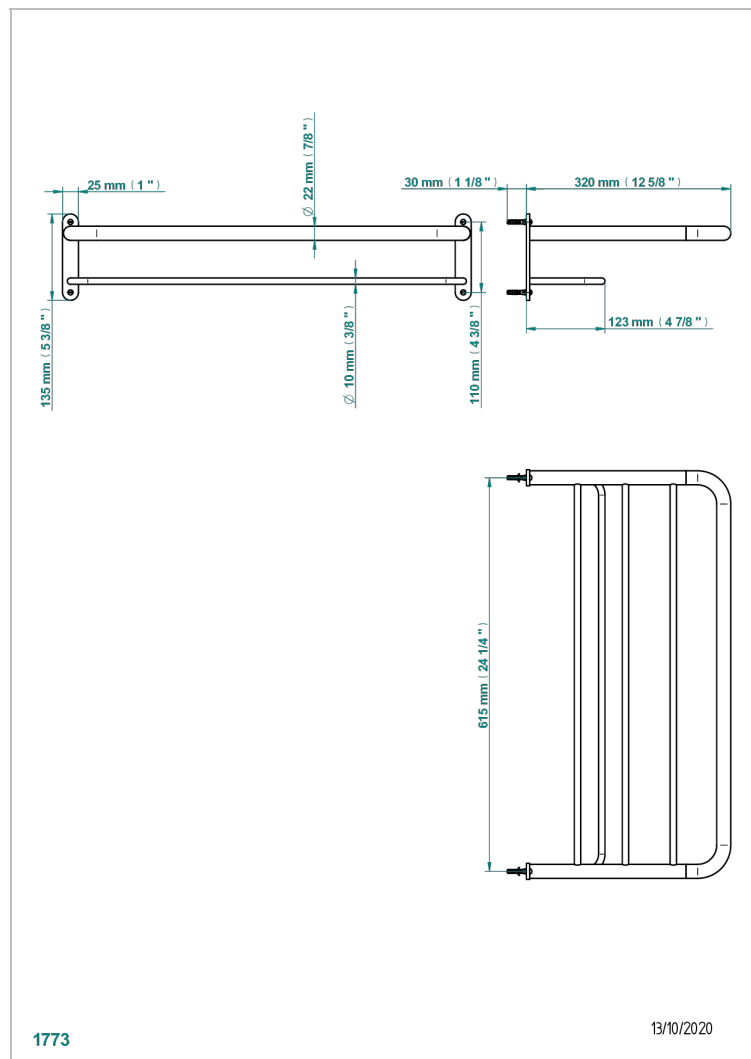

SYSTEM METAL QUADRILLE A MANETTES

G9F-4RACK2

Porte-serviette 615 x 320 mm (indisponible dans les finitions PVD)

CARACTÉRISTIQUES

- System Métal Quadrillé à manettes
- Porte-serviette 615 x 320 mm (indisponible dans les finitions PVD)

FINITIONS DISPONIBLES

Bronze clair - D01
Chromé - A02
Chromé mat - C02
Doré brillant - F01
Doré mat - F07
Nickel brillant - B01

Nickel mat - C01
Or pâle - F30
Or pâle mat - F31
Vieux nickel - H28