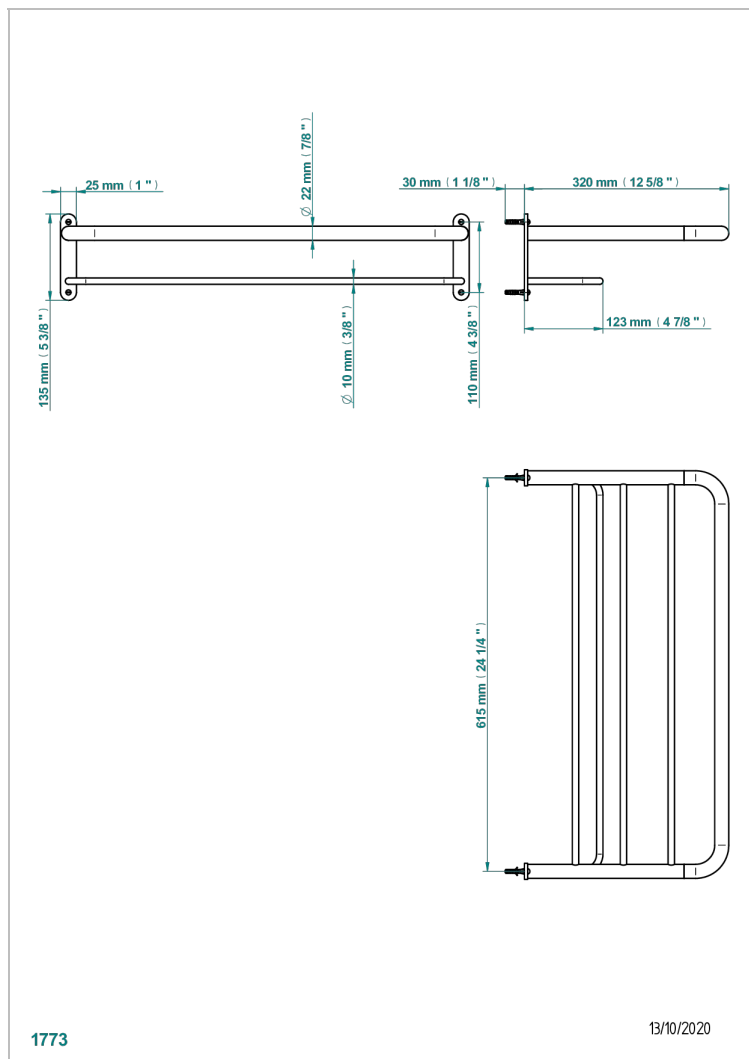

SYSTEM METAL QUADRILLE

G9E-4RACK2

Porte-serviette 615 x 320 mm (indisponible dans les finitions PVD)

THG[®]
PARIS

CARACTÉRISTIQUES

- System Métal Quadrillé
- Porte-serviette 615 x 320 mm (indisponible dans les finitions PVD)

FINITIONS DISPONIBLES

Bronze clair - D01
Chromé - A02
Chromé mat - C02
Doré brillant - F01
Doré mat - F07
Nickel brillant - B01

Nickel mat - C01
Or pâle - F30
Or pâle mat - F31
Vieux nickel - H28