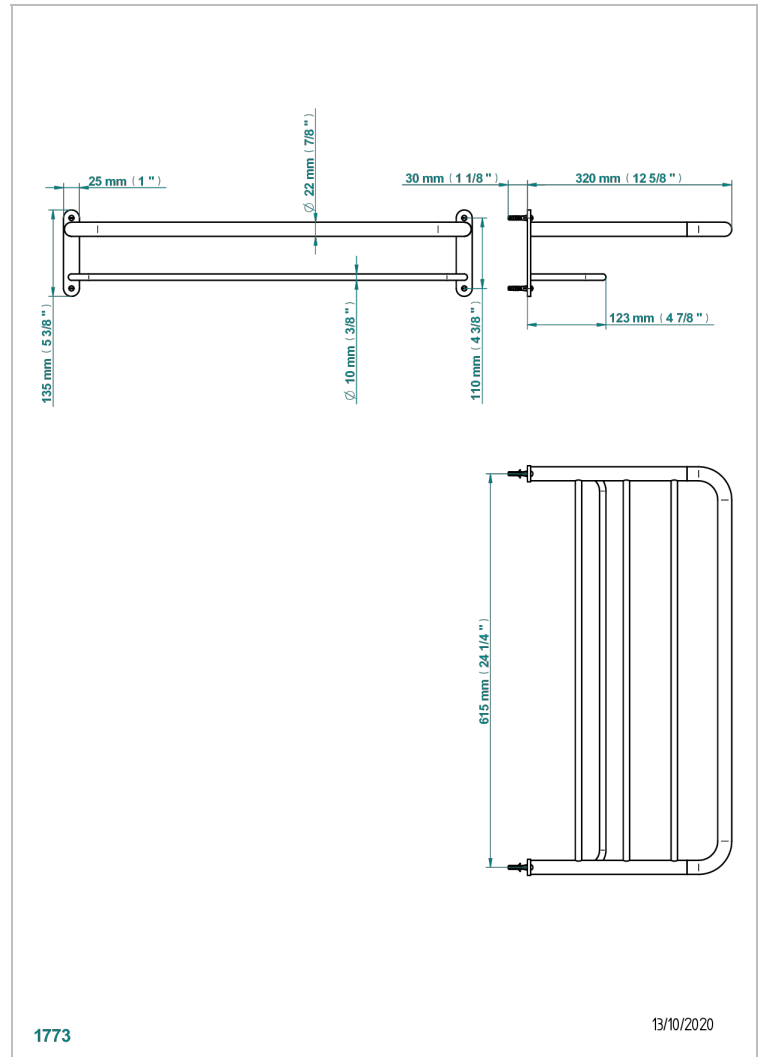

SYSTEM SQUARED METAL

G9E-4RACK2

Toallero 615 x 320 mm

THG[®]
PARIS

CARACTERÍSTICAS

- System Squared Metal
- Toallero 615 x 320 mm

ACABADOS DISPONIBLES

Bronce claro - D01
Cromo - A02
Cromo mate - C02
Dorado - F01
Dorado mate - F07
Dorado pálido - F30

Dorado pálido mate (sin barniz) - F31
Niquel - B01
Niquel mate - C01
Niquel viejo - H28