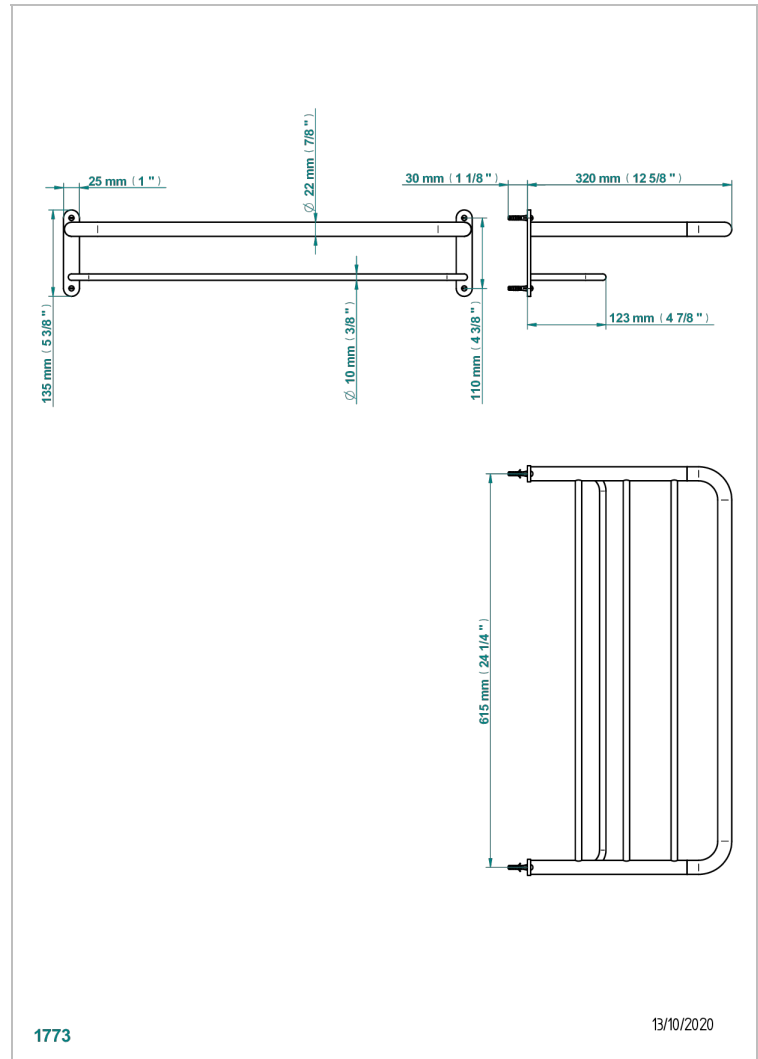

SYSTEM SQUARED METAL

G9E-4RACK2

Toallero 615 x 320 mm

THG[®]
PARIS

CARACTERÍSTICAS

- System Squared Metal
- Toallero 615 x 320 mm

ACABADOS DISPONIBLES

Bronce claro - D01
Cromo - A02
Cromo mate - C02
Dorado - F01
Dorado mate - F07
Dorado pálido - F30

Dorado pálido mate (sin barniz) - F31
Niquel - B01
Niquel mate - C01
Niquel viejo - H28