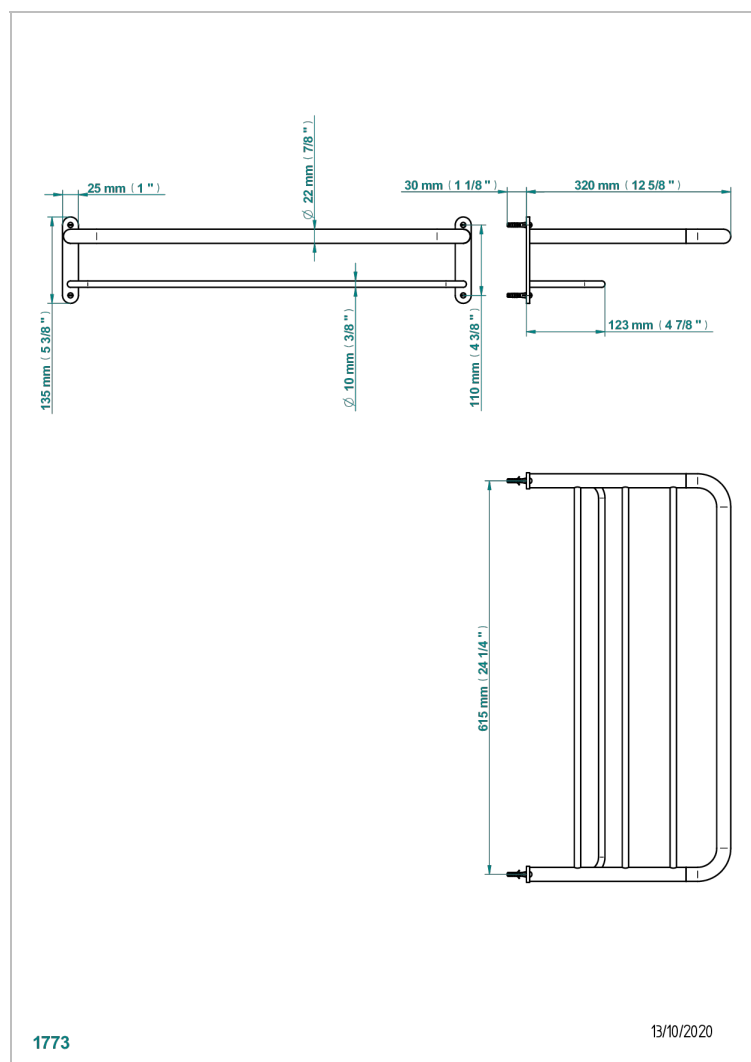

# SYSTEM METAL DIAMANT A MANETTES

G9D-4RACK2

Porte-serviette 615 x 320 mm (indisponible dans les finitions PVD)

## CARACTÉRISTIQUES

- System Métal Diamant à manettes
- Porte-serviette 615 x 320 mm (indisponible dans les finitions PVD)

## FINITIONS DISPONIBLES

Bronze clair - D01  
Chromé - A02  
Chromé mat - C02  
Doré brillant - F01  
Doré mat - F07  
Nickel brillant - B01

Nickel mat - C01  
Or pâle - F30  
Or pâle mat - F31  
Vieux nickel - H28