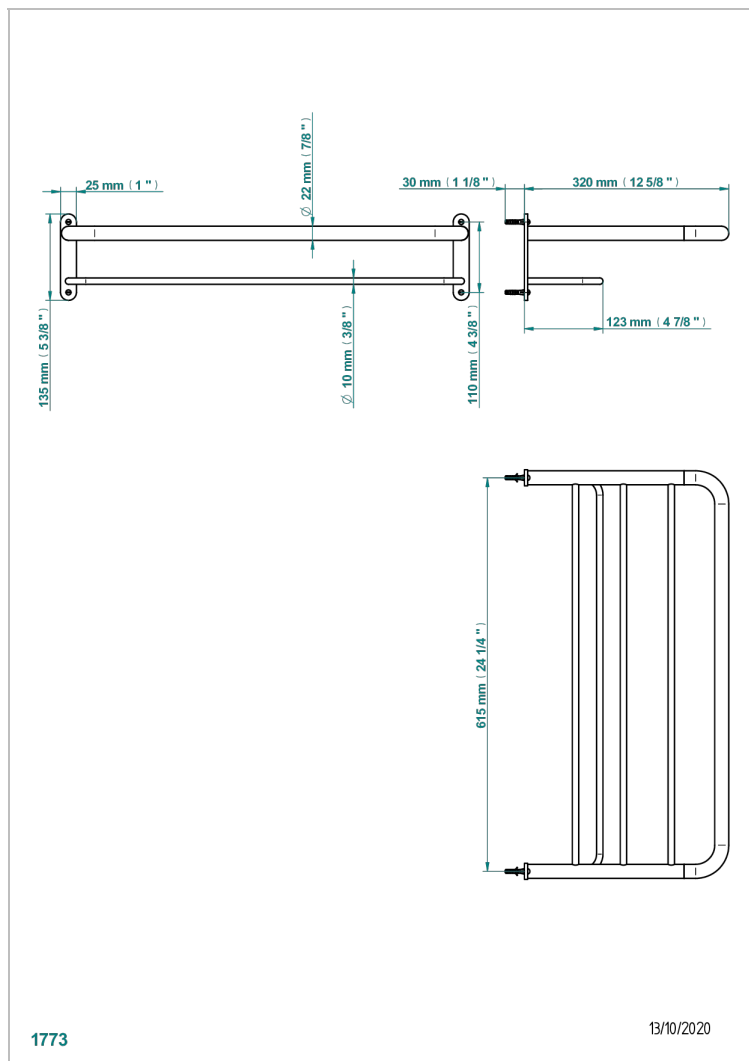

# SYSTEM DIAMOND METAL WITH LEVER

G9D-4RACK2

Toallero 615 x 320 mm

## CARACTERÍSTICAS

- System Diamond Metal with lever
- Toallero 615 x 320 mm

## ACABADOS DISPONIBLES

Bronce claro - D01  
Cromo - A02  
Cromo mate - C02  
Dorado - F01  
Dorado mate - F07  
Dorado pálido - F30

Dorado pálido mate (sin barniz) - F31  
Niquel - B01  
Niquel mate - C01  
Niquel viejo - H28