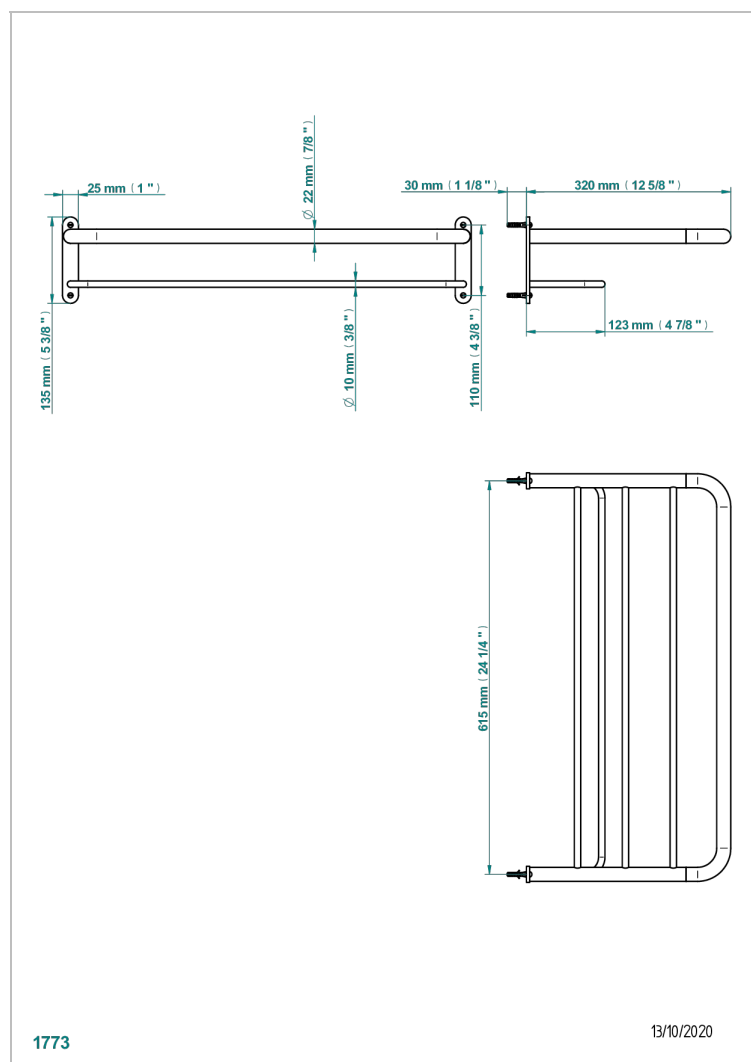

SYSTEM METAL DIAMANT A MANETTES

G9D-4RACK2

Porte-serviette 615 x 320 mm (indisponible dans les finitions PVD)

CARACTÉRISTIQUES

- System Métal Diamant à manettes
- Porte-serviette 615 x 320 mm (indisponible dans les finitions PVD)

FINITIONS DISPONIBLES

Bronze clair - D01
Chromé - A02
Chromé mat - C02
Doré brillant - F01
Doré mat - F07
Nickel brillant - B01

Nickel mat - C01
Or pâle - F30
Or pâle mat - F31
Vieux nickel - H28