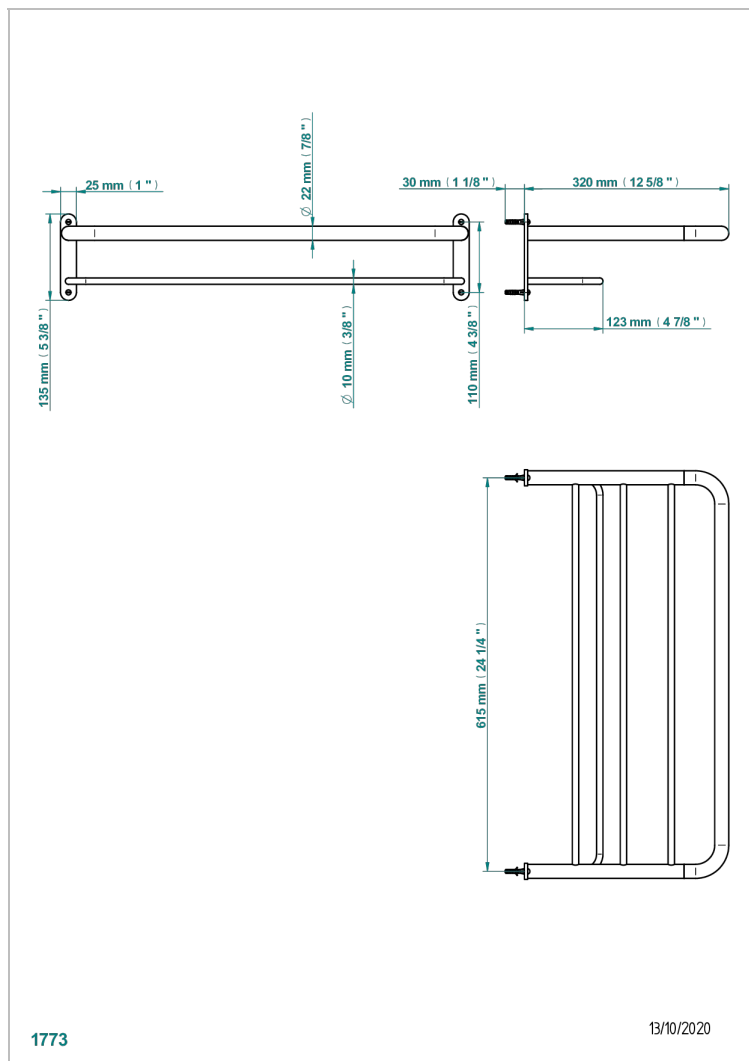

SYSTEM DIAMOND METAL WITH LEVER

G9D-4RACK2

Toallero 615 x 320 mm

CARACTERÍSTICAS

- System Diamond Metal with lever
- Toallero 615 x 320 mm

ACABADOS DISPONIBLES

Bronce claro - D01
Cromo - A02
Cromo mate - C02
Dorado - F01
Dorado mate - F07
Dorado pálido - F30

Dorado pálido mate (sin barniz) - F31
Niquel - B01
Niquel mate - C01
Niquel viejo - H28