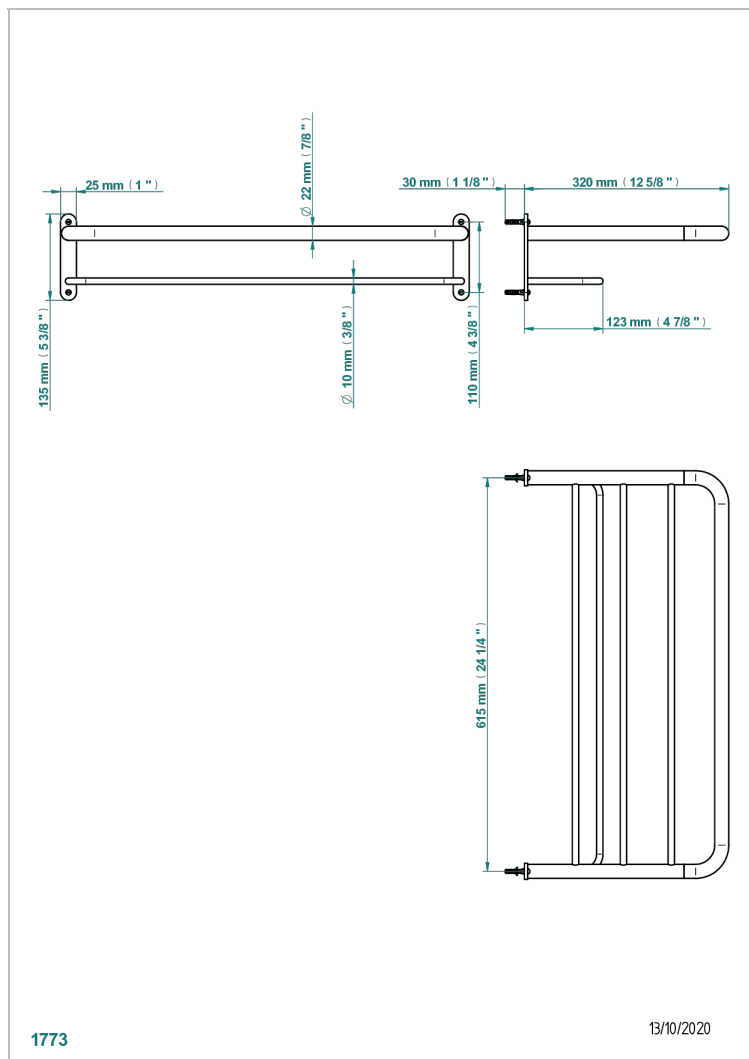

# SYSTEM METAL DIAMANT A MANETTES

G9D-4RACK2

Porte-serviette 615 x 320 mm (indisponible dans les finitions PVD)

## CARACTÉRISTIQUES

- System Métal Diamant à manettes
- Porte-serviette 615 x 320 mm (indisponible dans les finitions PVD)

## FINITIONS DISPONIBLES

Bronze clair - D01  
Chromé - A02  
Chromé mat - C02  
Doré brillant - F01  
Doré mat - F07  
Nickel brillant - B01

Nickel mat - C01  
Or pâle - F30  
Or pâle mat - F31  
Vieux nickel - H28