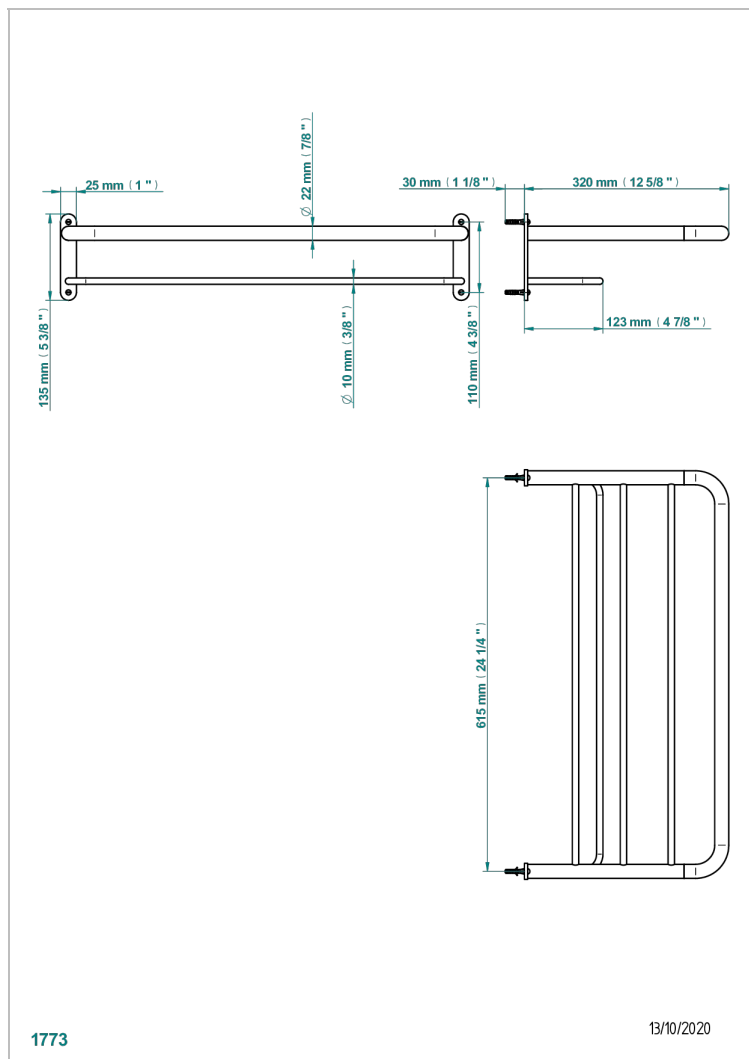

SYSTEM DIAMOND METAL WITH LEVER

G9D-4RACK2

Toallero 615 x 320 mm

CARACTERÍSTICAS

- System Diamond Metal with lever
- Toallero 615 x 320 mm

ACABADOS DISPONIBLES

Bronce claro - D01
Cromo - A02
Cromo mate - C02
Dorado - F01
Dorado mate - F07
Dorado pálido - F30

Dorado pálido mate (sin barniz) - F31
Niquel - B01
Niquel mate - C01
Niquel viejo - H28