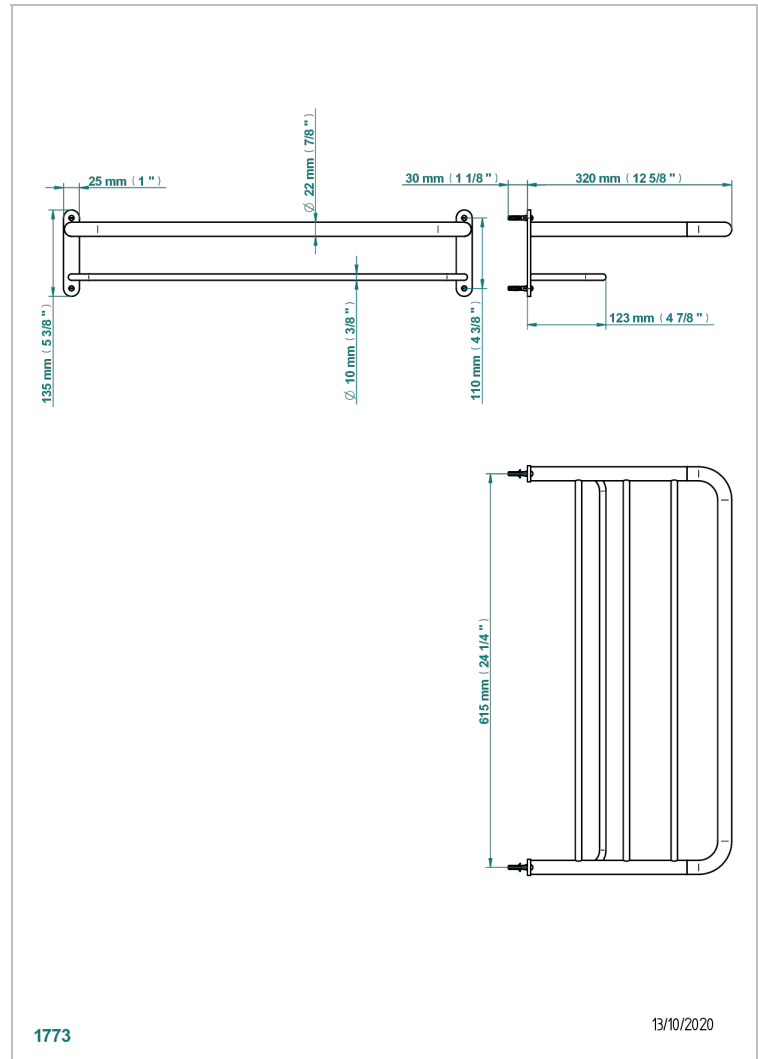

SYSTEM METAL LISSE A MANETTES

G9B-4RACK2

Porte-serviette 615 x 320 mm (indisponible dans les finitions PVD)

THG[®]
PARIS

CARACTÉRISTIQUES

- System Métal lisse à manettes
- Porte-serviette 615 x 320 mm (indisponible dans les finitions PVD)

FINITIONS DISPONIBLES

Bronze clair - D01
Chromé - A02
Chromé mat - C02
Doré brillant - F01
Doré mat - F07
Nickel brillant - B01

Nickel mat - C01
Or pâle - F30
Or pâle mat - F31
Vieux nickel - H28