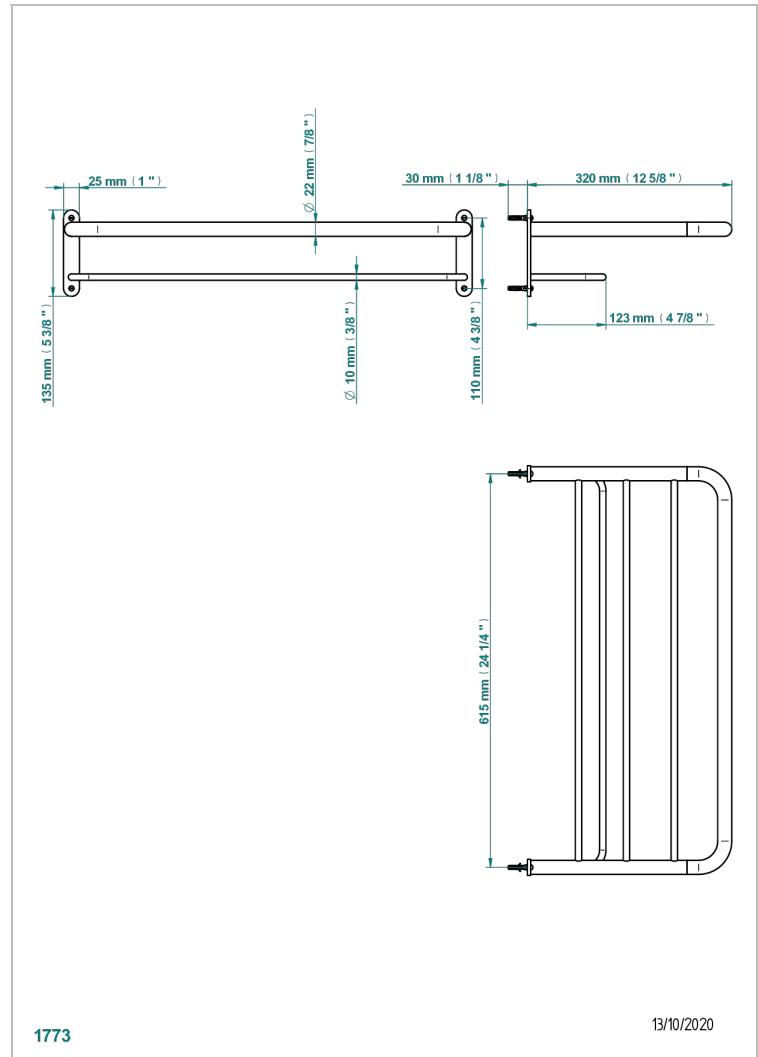

SYSTEM SMOOTH METAL WITH LEVER

G9B-4RACK2

Toallero 615 x 320 mm

THG[®]
PARIS

CARACTERÍSTICAS

- System Smooth Metal with lever
- Toallero 615 x 320 mm

ACABADOS DISPONIBLES

Bronce claro - D01
Cromo - A02
Cromo mate - C02
Dorado - F01
Dorado mate - F07
Dorado pálido - F30

Dorado pálido mate (sin barniz) - F31
Niquel - B01
Niquel mate - C01
Niquel viejo - H28