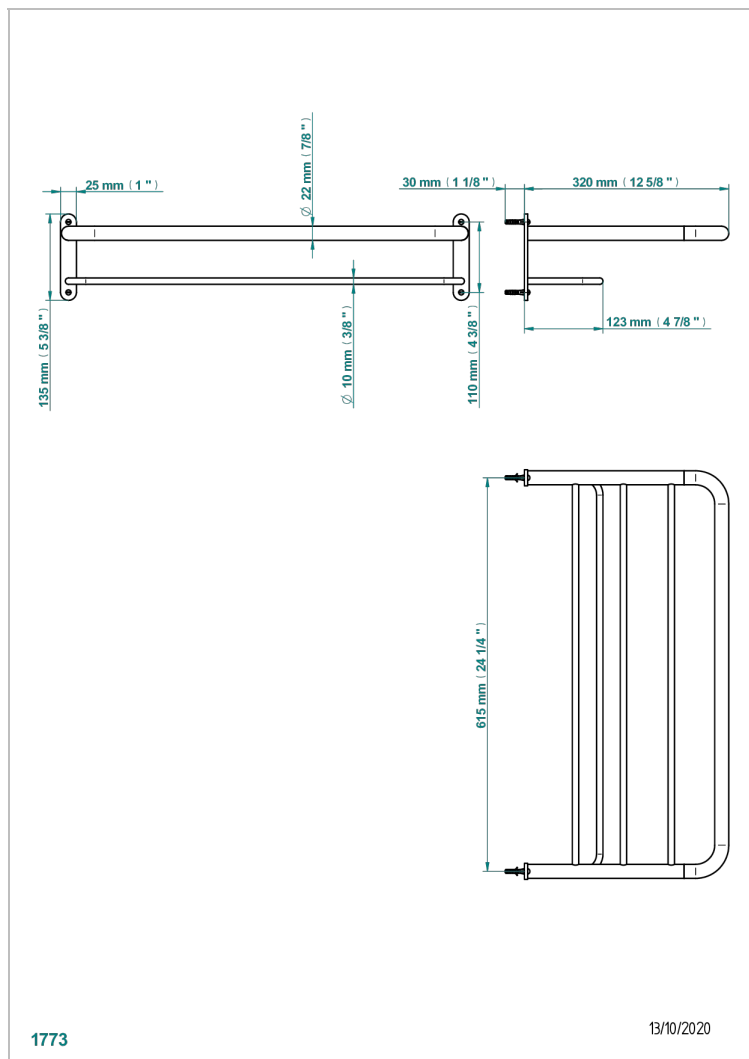

BEAUBOURG A MANETTES

G7B-4RACK2

Porte-serviette 615 x 320 mm (indisponible dans les finitions PVD)

THG[®]
PARIS

CARACTÉRISTIQUES

- Beaubourg à manettes
- Porte-serviette 615 x 320 mm (indisponible dans les finitions PVD)

FINITIONS DISPONIBLES

Bronze clair - D01
Chromé - A02
Chromé mat - C02
Doré brillant - F01
Doré mat - F07
Nickel brillant - B01

Nickel mat - C01
Or pâle - F30
Or pâle mat - F31
Vieux nickel - H28