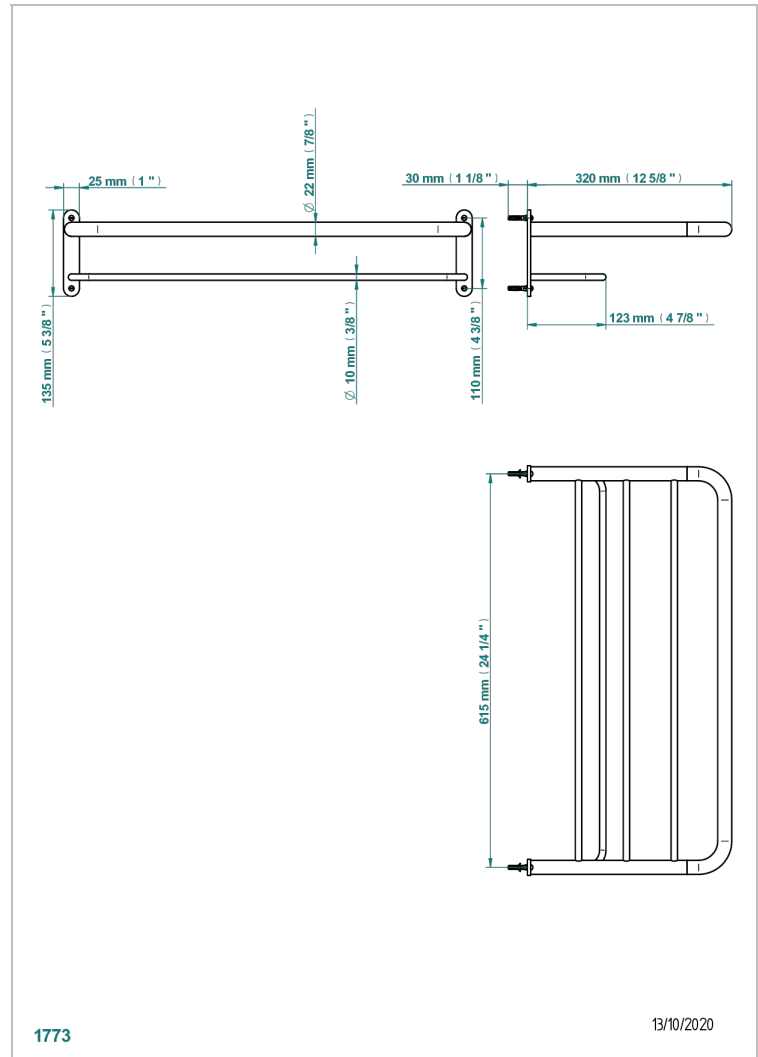

BEAUBOURG CON MANETAS

G7B-4RACK2

Toallero 615 x 320 mm

THG[®]
PARIS

1773

13/10/2020

CARACTERÍSTICAS

- Beaubourg con manetas
- Toallero 615 x 320 mm

ACABADOS DISPONIBLES

Bronce claro - D01
Cromo - A02
Cromo mate - C02
Dorado - F01
Dorado mate - F07
Dorado pálido - F30

Dorado pálido mate (sin barniz) - F31
Niquel - B01
Niquel mate - C01
Niquel viejo - H28