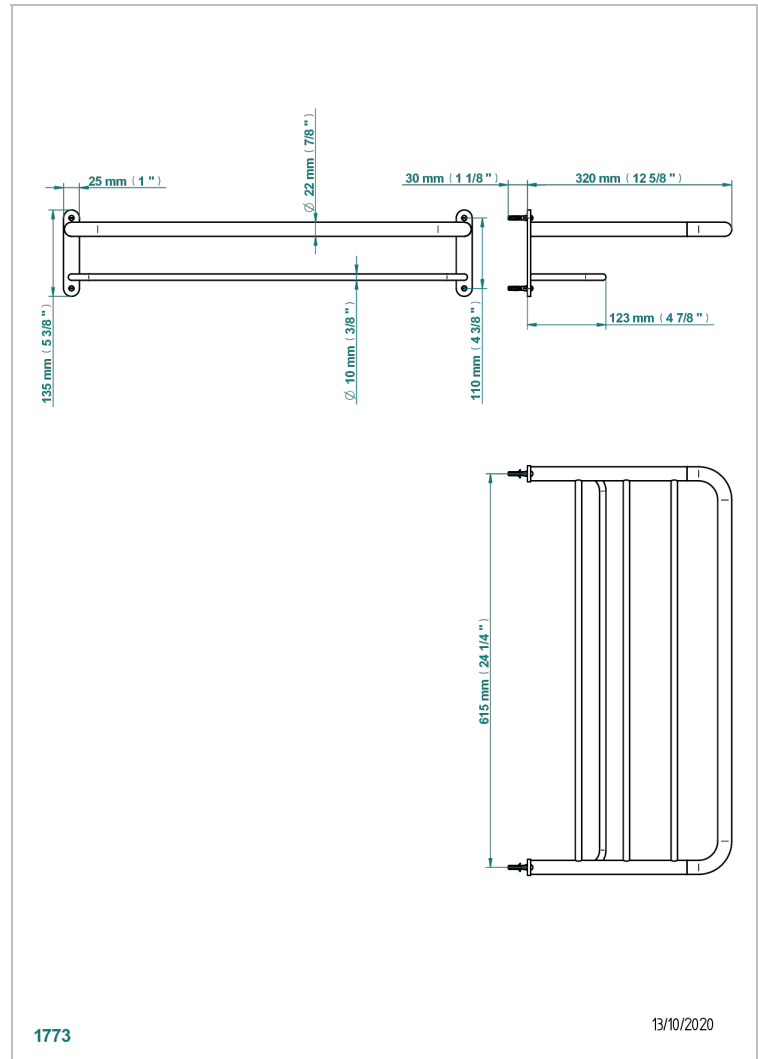

BEAUBOURG MIT HEBEL

G7B-4RACK2

Ablage 615 x 320 mm

THG[®]
PARIS

1773

13/10/2020

EIGENSCHAFTEN

- Beaubourg mit Hebel
- Ablage 615 x 320 mm

VERFÜGBARE OBERFLÄCHEN

Altnickel - H28
Blassgold - F30
Blassgold matt unlackiert - F31
Bronze hell - D01
Chrom - A02
Chrom matt - C02

Gold - F01
Gold matt - F07
Nickel matt - C01
Silbernickel - B01