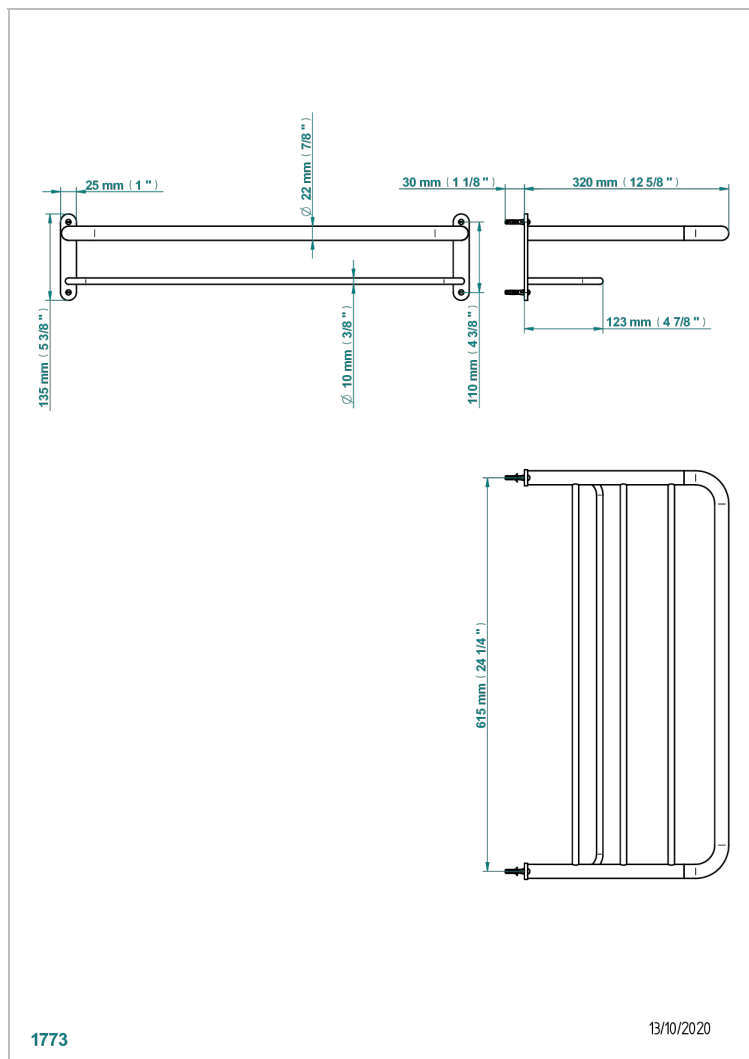

METAMORPHOSE CERAMIQUE NOIRE

G6D-4RACK2

Porte-serviette 615 x 320 mm (indisponible dans les finitions PVD)

1773

13/10/2020

CARACTÉRISTIQUES

- Métamorphose Céramique noire
- Porte-serviette 615 x 320 mm (indisponible dans les finitions PVD)

FINITIONS DISPONIBLES

Bronze clair - D01
Chromé - A02
Chromé mat - C02
Doré brillant - F01
Doré mat - F07
Nickel brillant - B01

Nickel mat - C01
Or pâle - F30
Or pâle mat - F31
Vieux nickel - H28