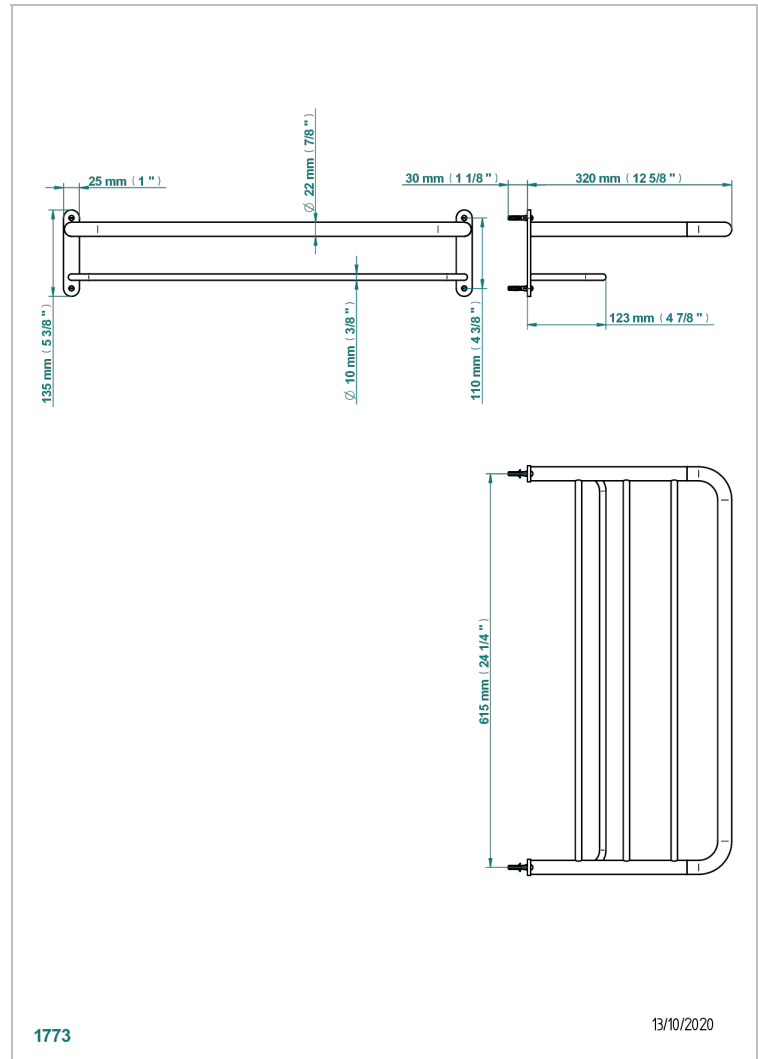

METAMORPHOSE, CERAMICA NEGRA

G6D-4RACK2

Toallero 615 x 320 mm

CARACTERÍSTICAS

- Métamorphose, ceràmica negra
- Toallero 615 x 320 mm

ACABADOS DISPONIBLES

Bronce claro - D01
Cromo - A02
Cromo mate - C02
Dorado - F01
Dorado mate - F07
Dorado pàlido - F30

Dorado pàlido mate (sin barniz) - F31
Niquel - B01
Niquel mate - C01
Niquel viejo - H28