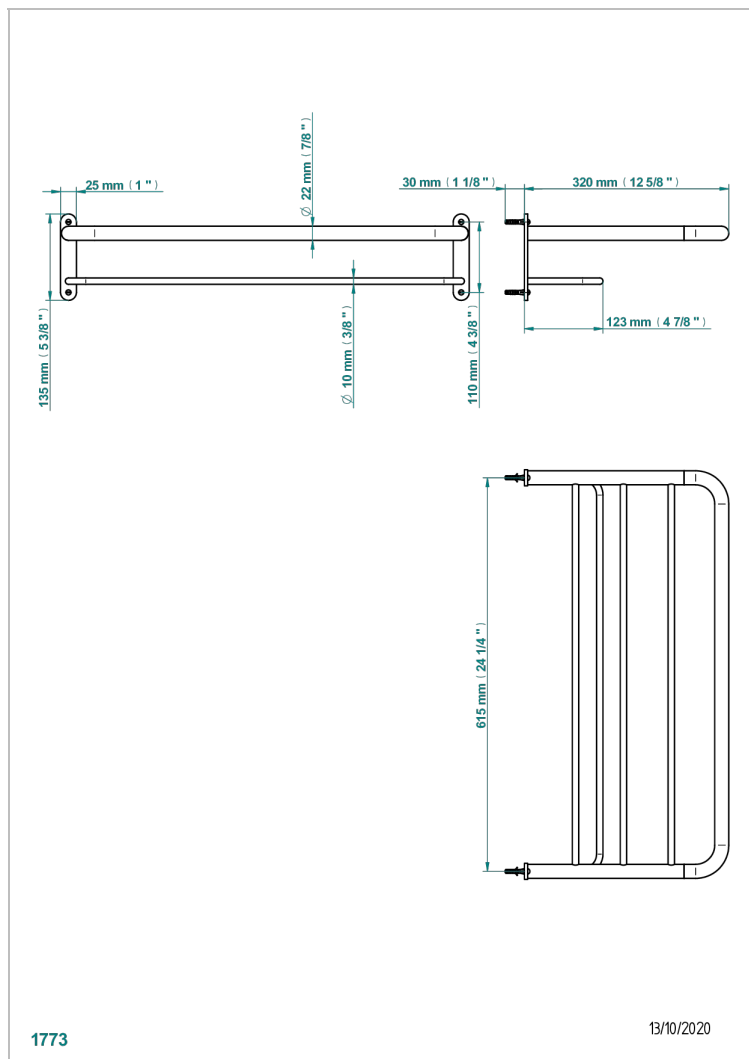

# METAMORPHOSE A MANETTES

G6B-4RACK2

Porte-serviette 615 x 320 mm (indisponible dans les finitions PVD)

THG<sup>®</sup>  
PARIS

## CARACTÉRISTIQUES

- Métamorphose à manettes
- Porte-serviette 615 x 320 mm (indisponible dans les finitions PVD)

## FINITIONS DISPONIBLES

Bronze clair - D01  
Chromé - A02  
Chromé mat - C02  
Doré brillant - F01  
Doré mat - F07  
Nickel brillant - B01

Nickel mat - C01  
Or pâle - F30  
Or pâle mat - F31  
Vieux nickel - H28