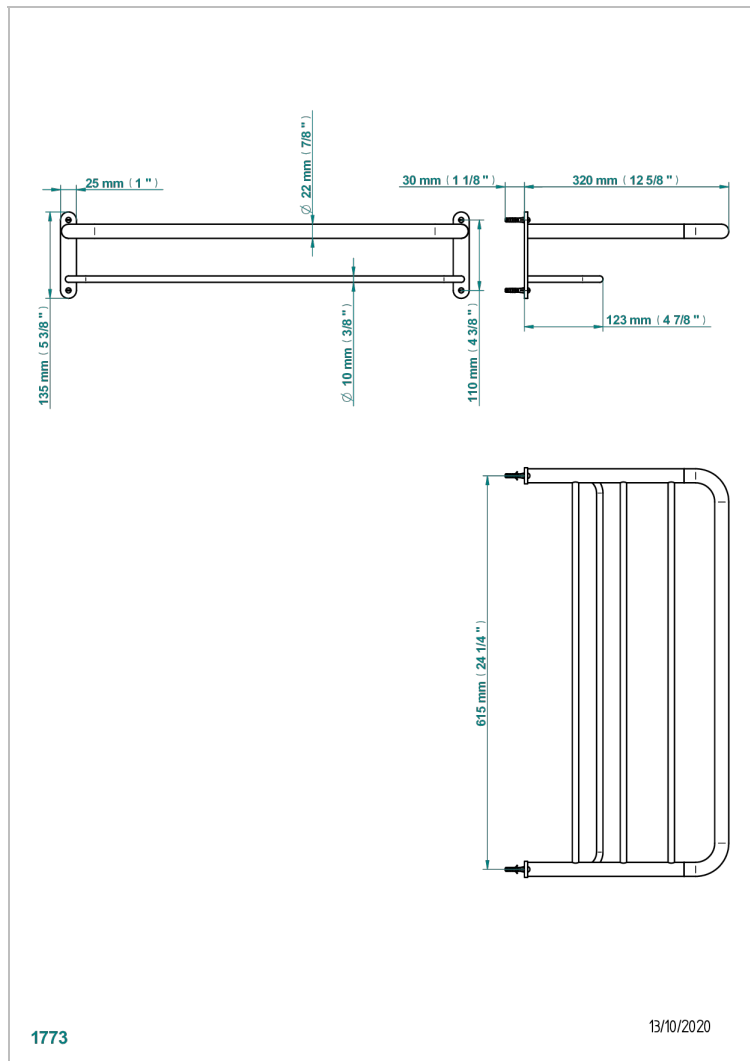

METAMORPHOSE MIT HEBEL

G6B-4RACK2

Ablage 615 x 320 mm

1773

13/10/2020

EIGENSCHAFTEN

- Métamorphose mit Hebel
- Ablage 615 x 320 mm

VERFÜGBARE OBERFLÄCHEN

Altnickel - H28
Blassgold - F30
Blassgold matt unlackiert - F31
Bronze hell - D01
Chrom - A02
Chrom matt - C02

Gold - F01
Gold matt - F07
Nickel matt - C01
Silbernickel - B01