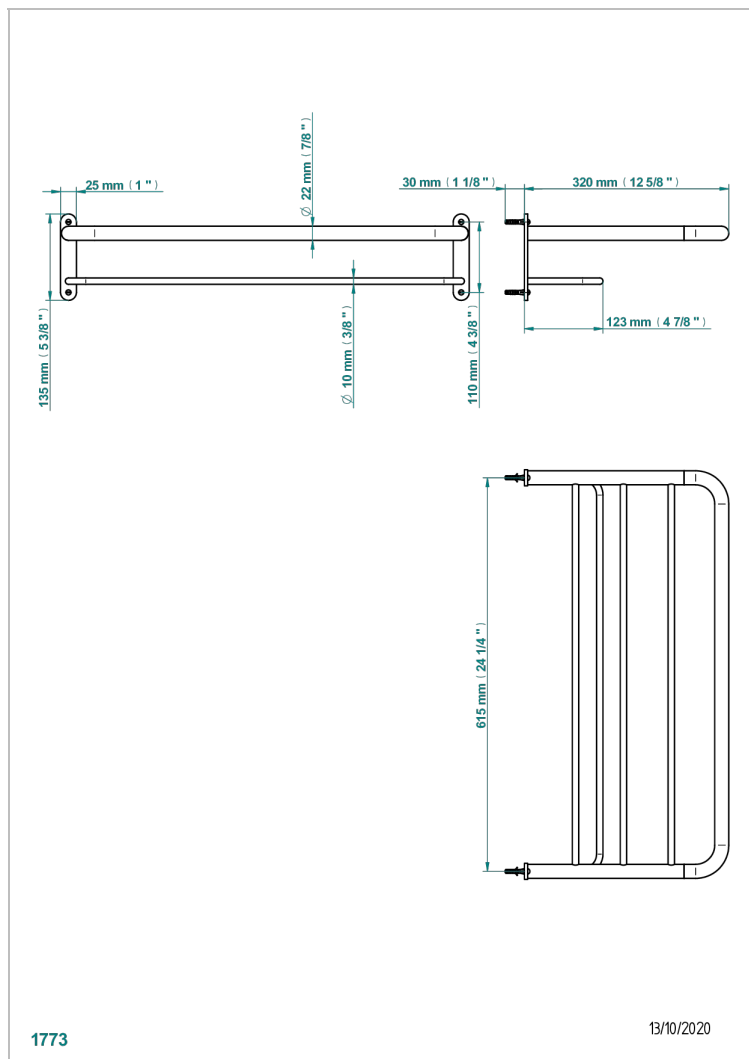

NANO

G5A-4RACK2

Porte-serviette 615 x 320 mm (indisponible dans les finitions PVD)

1773

13/10/2020

CARACTÉRISTIQUES

- Nano
- Porte-serviette 615 x 320 mm (indisponible dans les finitions PVD)

FINITIONS DISPONIBLES

Bronze clair - D01
Chromé - A02
Chromé mat - C02
Doré brillant - F01
Doré mat - F07
Nickel brillant - B01

Nickel mat - C01
Or pâle - F30
Or pâle mat - F31
Vieux nickel - H28