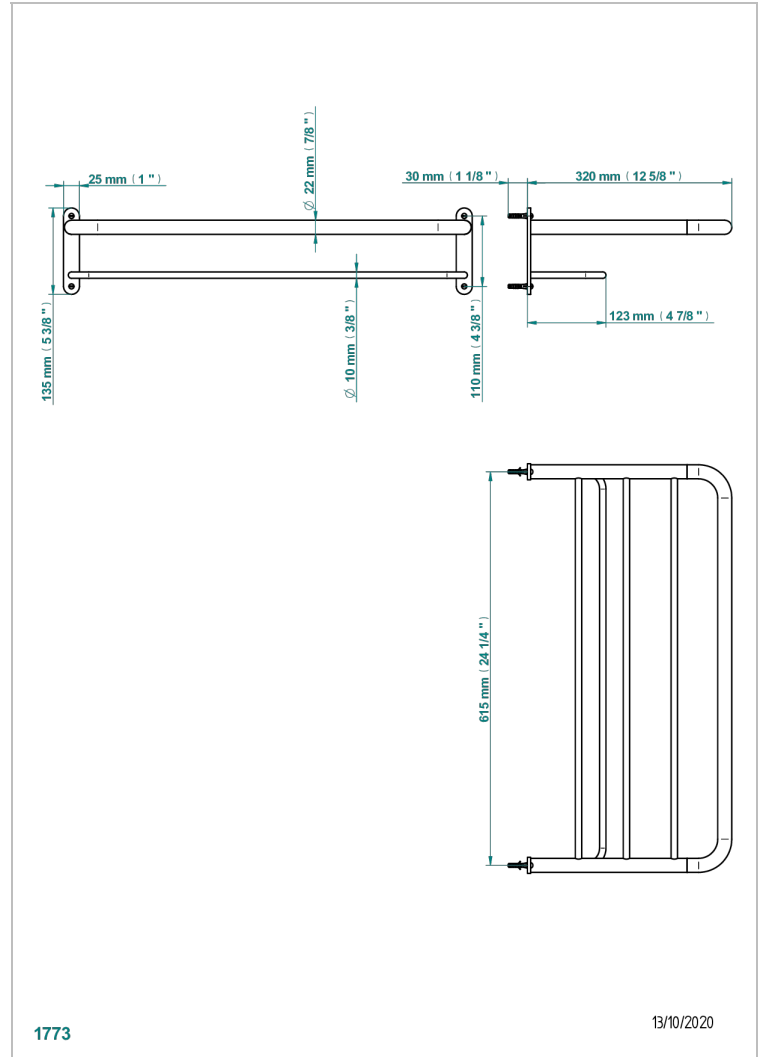

# NANO

G5A-4RACK2

Toallero 615 x 320 mm

THG<sup>®</sup>  
PARIS

1773

13/10/2020

## CARACTERÍSTICAS

- Nano
- Toallero 615 x 320 mm

## ACABADOS DISPONIBLES

Bronce claro - D01  
Cromo - A02  
Cromo mate - C02  
Dorado - F01  
Dorado mate - F07  
Dorado pálido - F30

Dorado pálido mate (sin barniz) - F31  
Níquel - B01  
Níquel mate - C01  
Níquel viejo - H28