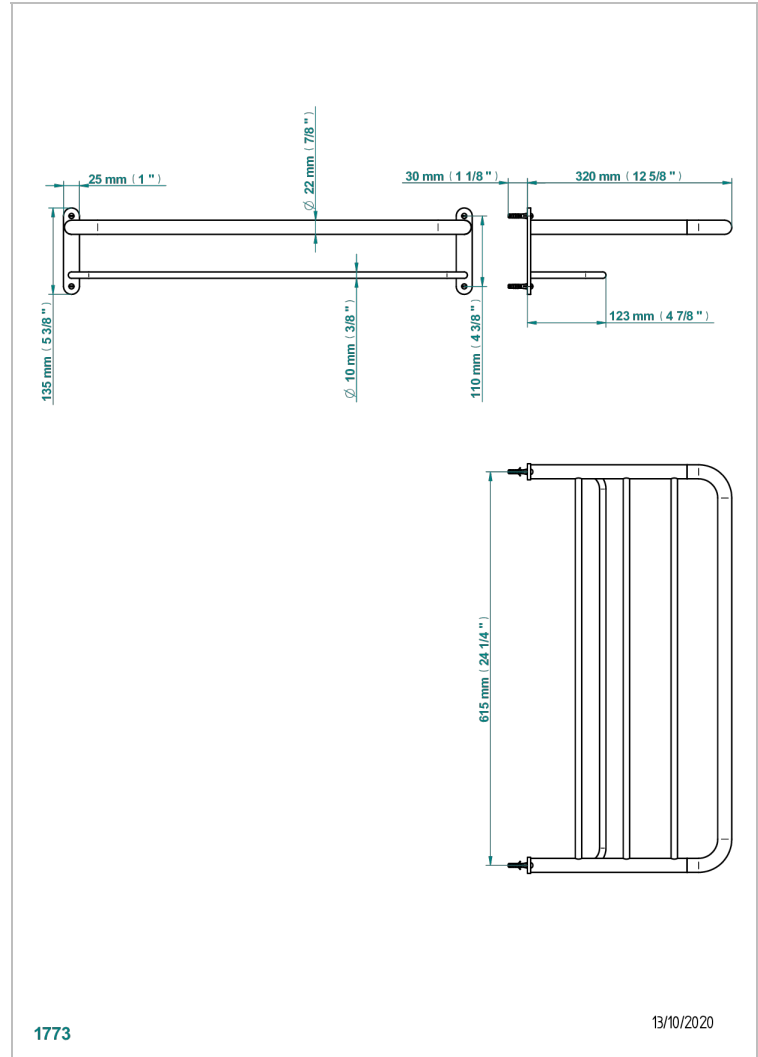

COLLECTION "O"

G4P-4RACK2

Toallero 615 x 320 mm

THG[®]
PARIS

1773

13/10/2020

CARACTERÍSTICAS

- Collection "O"
- Toallero 615 x 320 mm

ACABADOS DISPONIBLES

Bronce claro - D01
Cromo - A02
Cromo mate - C02
Dorado - F01
Dorado mate - F07
Dorado pálido - F30

Dorado pálido mate (sin barniz) - F31
Niquel - B01
Niquel mate - C01
Niquel viejo - H28