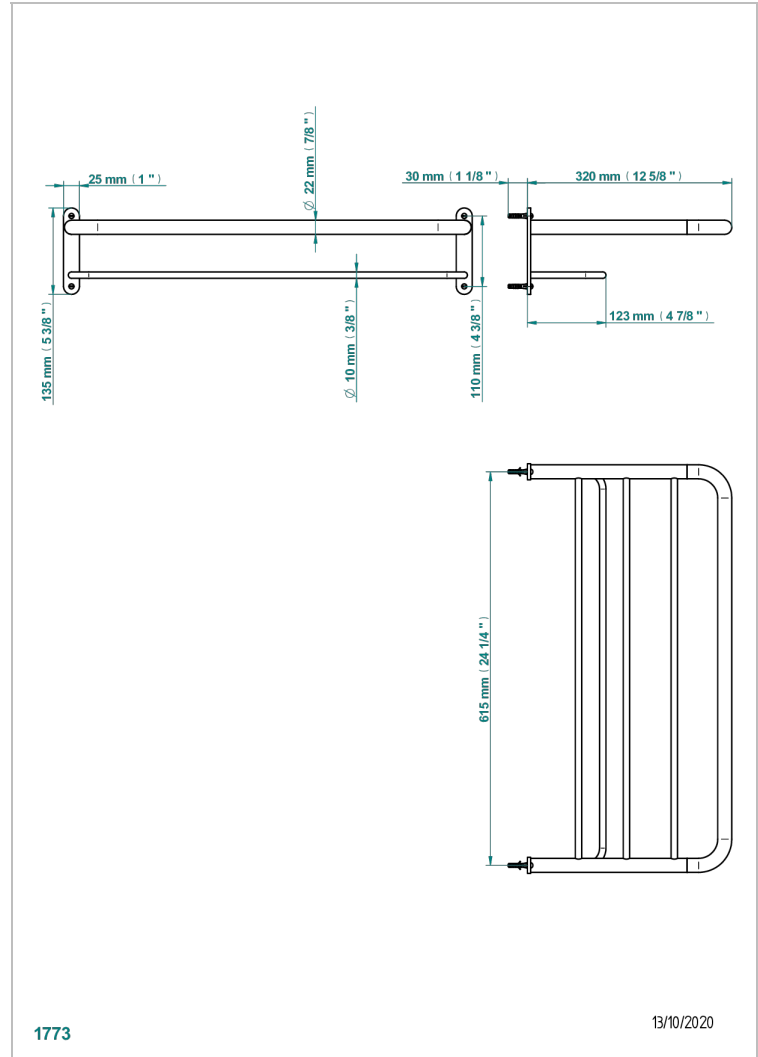

# COLLECTION "O"

G4P-4RACK2

Toallero 615 x 320 mm

THG<sup>®</sup>  
PARIS

## CARACTERÍSTICAS

- Collection "O"
- Toallero 615 x 320 mm

## ACABADOS DISPONIBLES

Bronce claro - D01  
Cromo - A02  
Cromo mate - C02  
Dorado - F01  
Dorado mate - F07  
Dorado pálido - F30

Dorado pálido mate (sin barniz) - F31  
Níquel - B01  
Níquel mate - C01  
Níquel viejo - H28