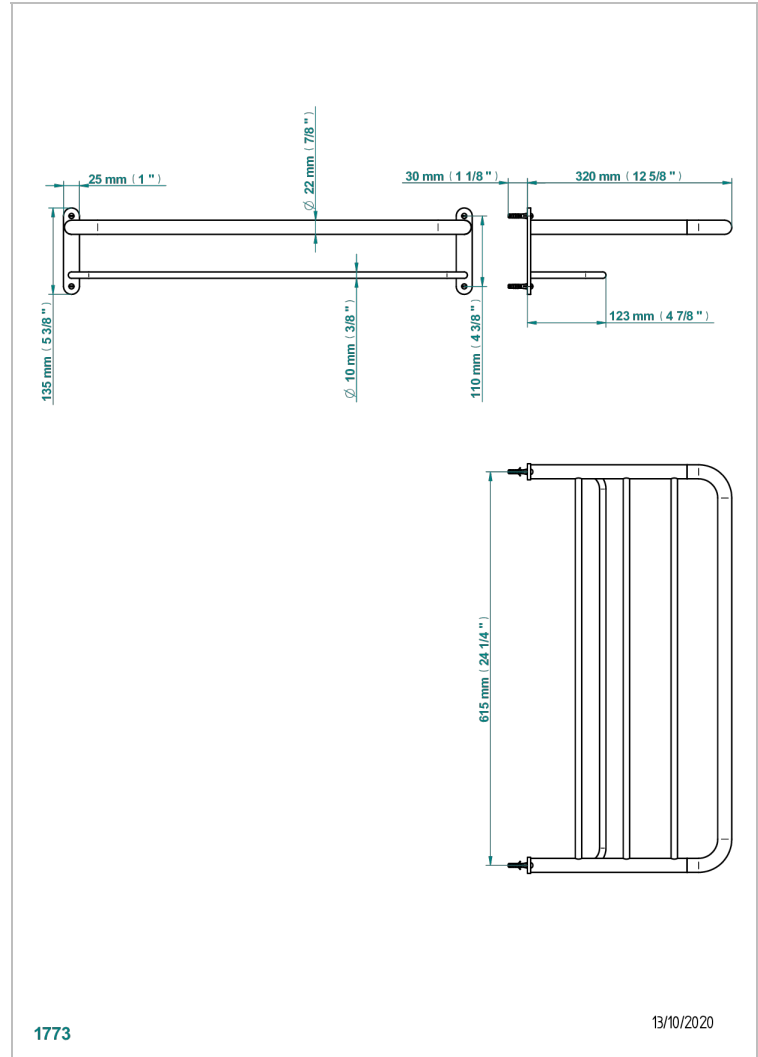

# COLLECTION "O"

G4P-4RACK2

Toallero 615 x 320 mm

THG<sup>®</sup>  
PARIS

## CARACTERÍSTICAS

- Collection "O"
- Toallero 615 x 320 mm

## ACABADOS DISPONIBLES

Bronce claro - D01  
Cromo - A02  
Cromo mate - C02  
Dorado - F01  
Dorado mate - F07  
Dorado pálido - F30

Dorado pálido mate (sin barniz) - F31  
Niquel - B01  
Niquel mate - C01  
Niquel viejo - H28