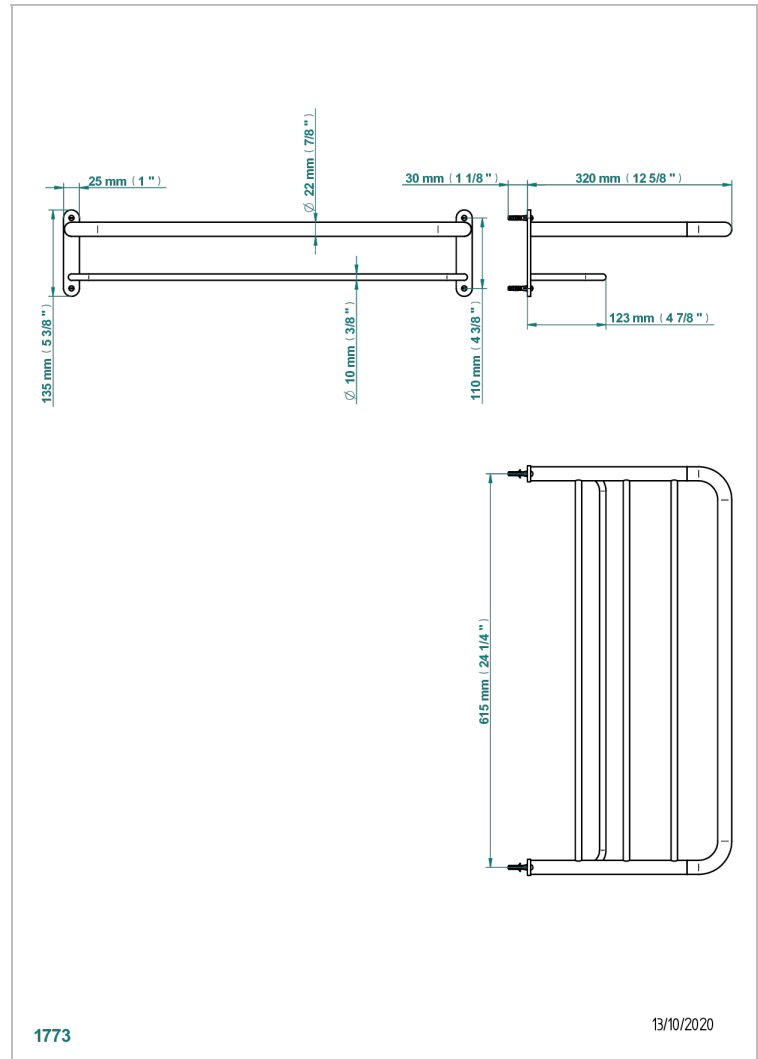

# COLLECTION "O"

G4P-4RACK2

Ablage 615 x 320 mm

THG<sup>®</sup>  
PARIS

1773

13/10/2020

## EIGENSCHAFTEN

- Collection "O"
- Ablage 615 x 320 mm

## VERFÜGBARE OBERFLÄCHEN

Altnickel - H28  
Blassgold - F30  
Blassgold matt unlackiert - F31  
Bronze hell - D01  
Chrom - A02  
Chrom matt - C02

Gold - F01  
Gold matt - F07  
Nickel matt - C01  
Silbernickel - B01