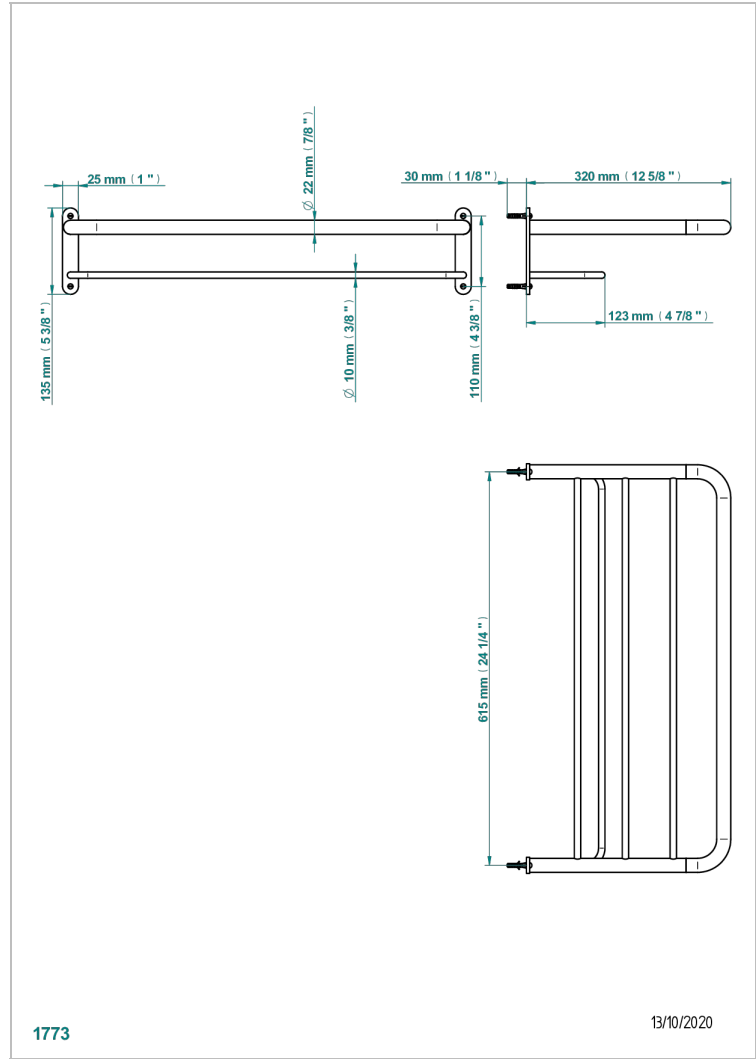

MONTAIGNE MARBRE BLANC VENUS A MANETTES

G3W-4RACK2

Porte-serviette 615 x 320 mm (indisponible dans les finitions PVD)

1773

13/10/2020

CARACTÉRISTIQUES

- Montaigne marbre blanc Vénus à manettes
- Porte-serviette 615 x 320 mm (indisponible dans les finitions PVD)

FINITIONS DISPONIBLES

Bronze clair - D01
Chromé - A02
Chromé mat - C02
Doré brillant - F01
Doré mat - F07
Nickel brillant - B01

Nickel mat - C01
Or pâle - F30
Or pâle mat - F31
Vieux nickel - H28