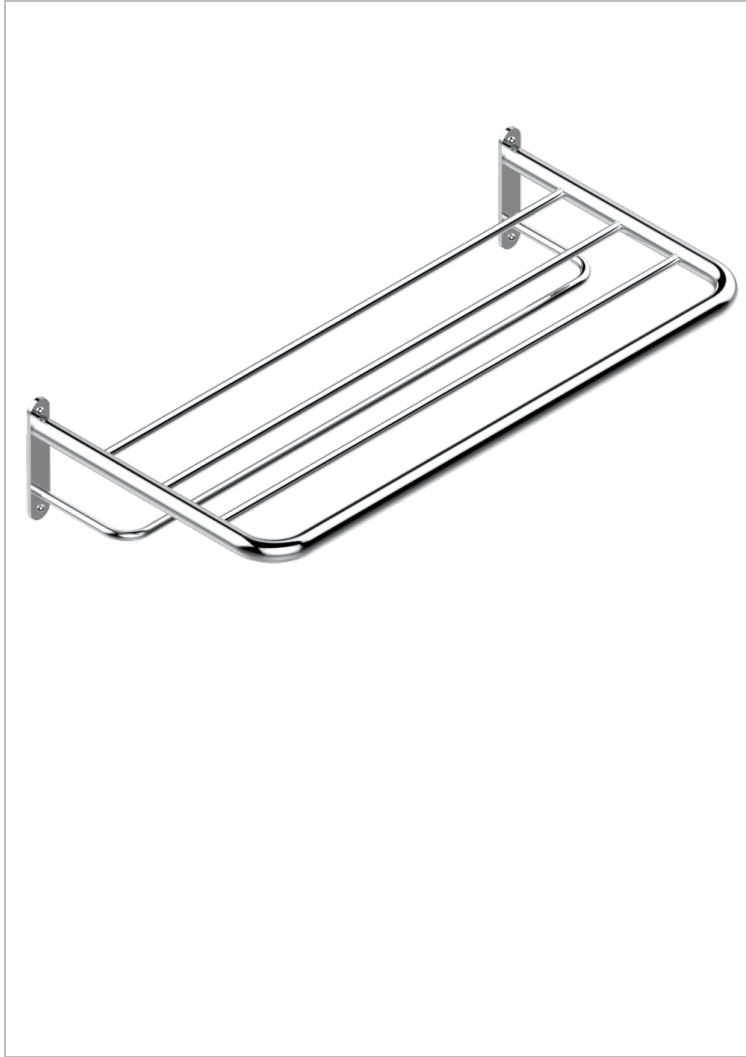

MONTAIGNE VENUS WHITE MARBLE WITH LEVER HANDLES

G3W-4RACK2

Toallero 615 x 320 mm

CARACTERÍSTICAS

- Montaigne Venus white marble with lever handles
- Toallero 615 x 320 mm

ACABADOS DISPONIBLES

Bronce claro - D01
Cromo - A02
Cromo mate - C02
Dorado - F01
Dorado mate - F07
Dorado pálido - F30

Dorado pálido mate (sin barniz) - F31
Niquel - B01
Niquel mate - C01
Niquel viejo - H28