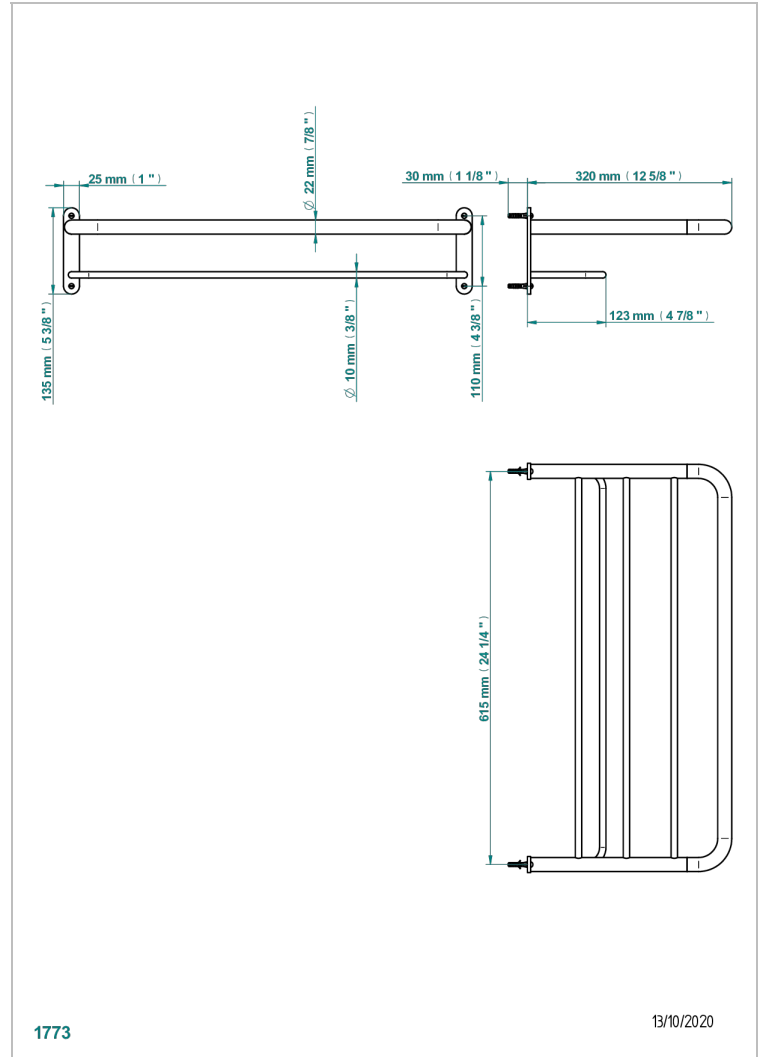

MONTAIGNE VENUS WHITE MARBLE WITH LEVER HANDLES

G3W-4RACK2

Toallero 615 x 320 mm

CARACTERÍSTICAS

- Montaigne Venus white marble with lever handles
- Toallero 615 x 320 mm

ACABADOS DISPONIBLES

Bronce claro - D01
Cromo - A02
Cromo mate - C02
Dorado - F01
Dorado mate - F07
Dorado pálido - F30

Dorado pálido mate (sin barniz) - F31
Niquel - B01
Niquel mate - C01
Niquel viejo - H28