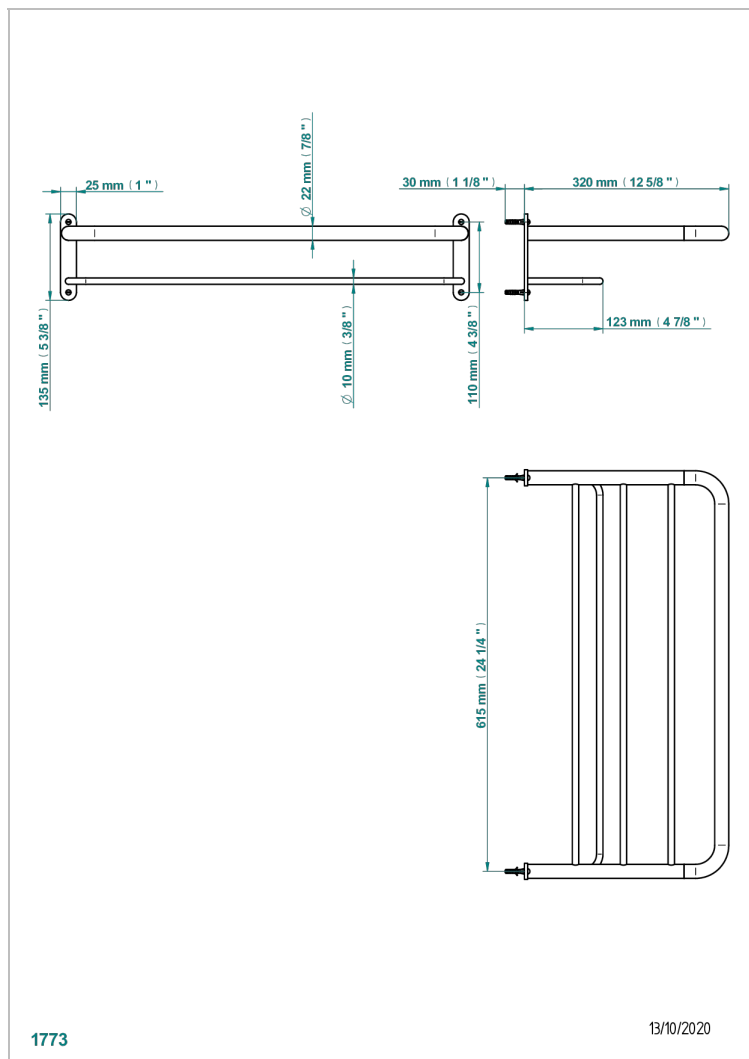

MONTAIGNE MARBRE BLANC VENUS

G3V-4RACK2

Porte-serviette 615 x 320 mm (indisponible dans les finitions PVD)

CARACTÉRISTIQUES

- Montaigne marbre blanc Vénus
- Porte-serviette 615 x 320 mm (indisponible dans les finitions PVD)

FINITIONS DISPONIBLES

Bronze clair - D01
Chromé - A02
Chromé mat - C02
Doré brillant - F01
Doré mat - F07
Nickel brillant - B01

Nickel mat - C01
Or pâle - F30
Or pâle mat - F31
Vieux nickel - H28