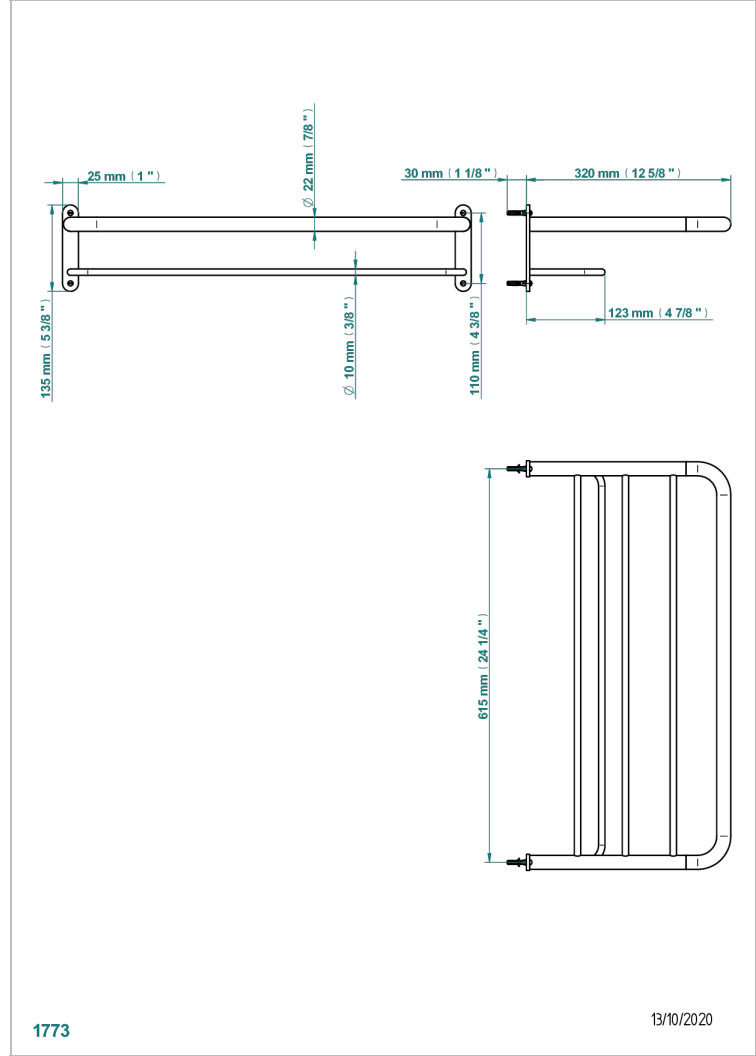

# MONTAIGNE VENUS WHITE MARBLE

G3V-4RACK2

Toallero 615 x 320 mm

THG<sup>®</sup>  
PARIS

## CARACTERÍSTICAS

- Montaigne Venus white marble
- Toallero 615 x 320 mm

## ACABADOS DISPONIBLES

Bronce claro - D01  
Cromo - A02  
Cromo mate - C02  
Dorado - F01  
Dorado mate - F07  
Dorado pálido - F30

Dorado pálido mate (sin barniz) - F31  
Níquel - B01  
Níquel mate - C01  
Níquel viejo - H28