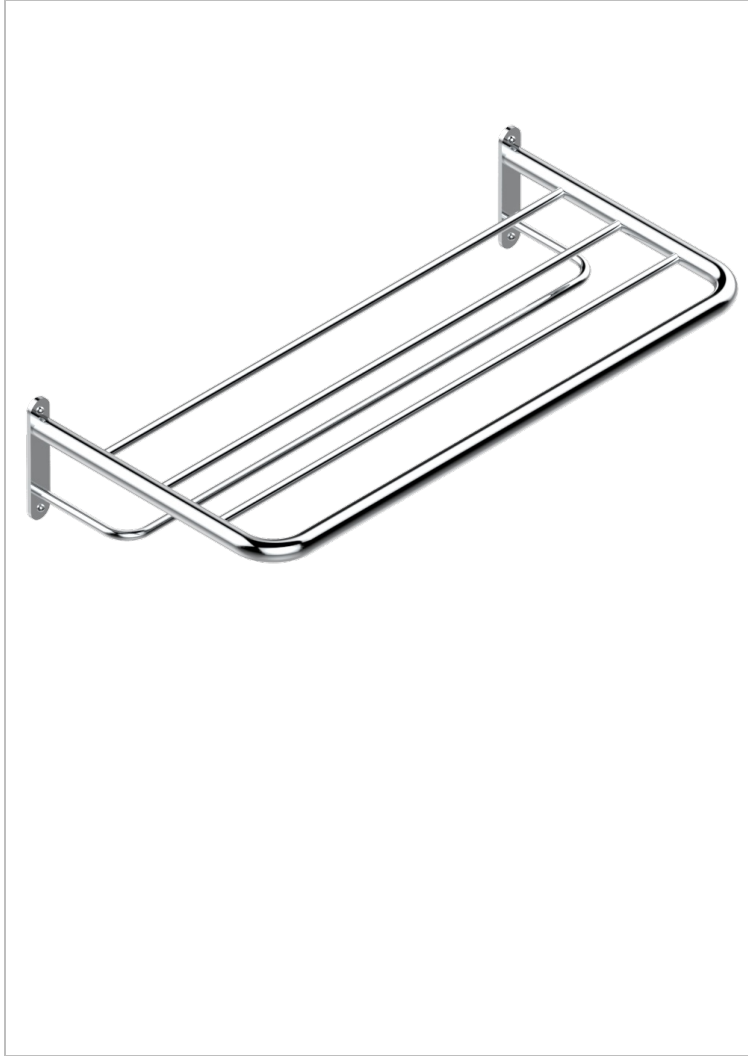

# MONTAIGNE VENUS WHITE MARBLE

G3V-4RACK2

Toallero 615 x 320 mm

THG<sup>®</sup>  
PARIS

## CARACTERÍSTICAS

- Montaigne Venus white marble
- Toallero 615 x 320 mm

## ACABADOS DISPONIBLES

Bronce claro - D01  
Cromo - A02  
Cromo mate - C02  
Dorado - F01  
Dorado mate - F07  
Dorado pálido - F30

Dorado pálido mate (sin barniz) - F31  
Níquel - B01  
Níquel mate - C01  
Níquel viejo - H28