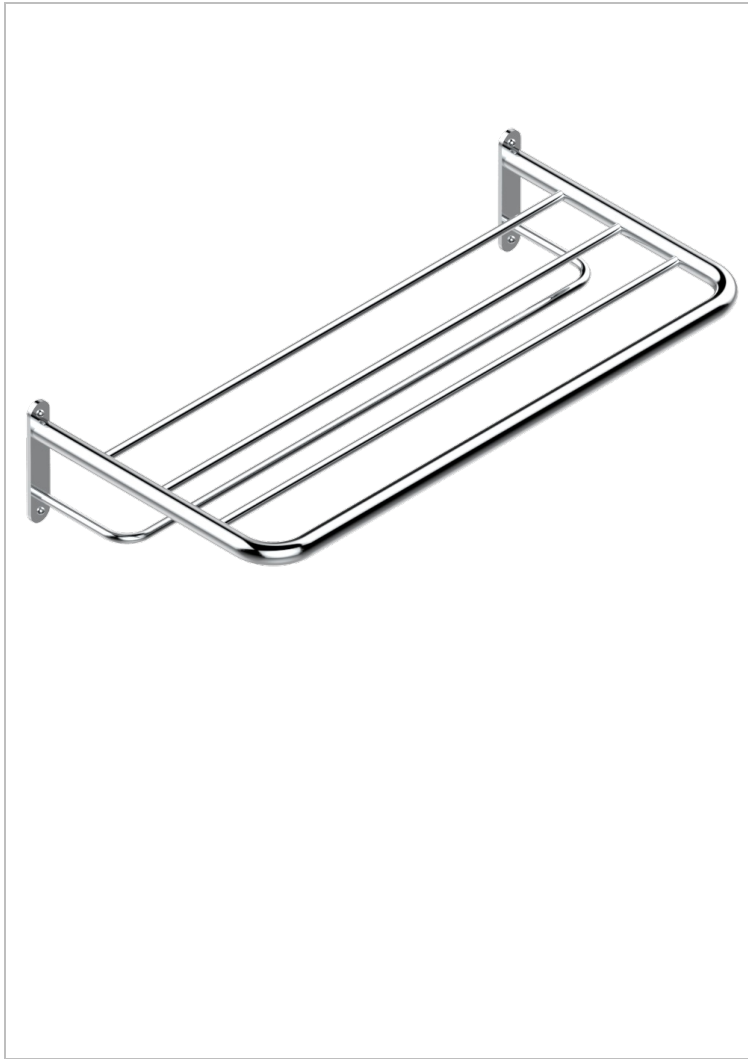

# MONTAIGNE VENUS WHITE MARBLE

G3V-4RACK2

Toallero 615 x 320 mm

THG<sup>®</sup>  
PARIS

1773

13/10/2020

## CARACTERÍSTICAS

- Montaigne Venus white marble
- Toallero 615 x 320 mm

## ACABADOS DISPONIBLES

Bronce claro - D01  
Cromo - A02  
Cromo mate - C02  
Dorado - F01  
Dorado mate - F07  
Dorado pálido - F30

Dorado pálido mate (sin barniz) - F31  
Niquel - B01  
Niquel mate - C01  
Niquel viejo - H28