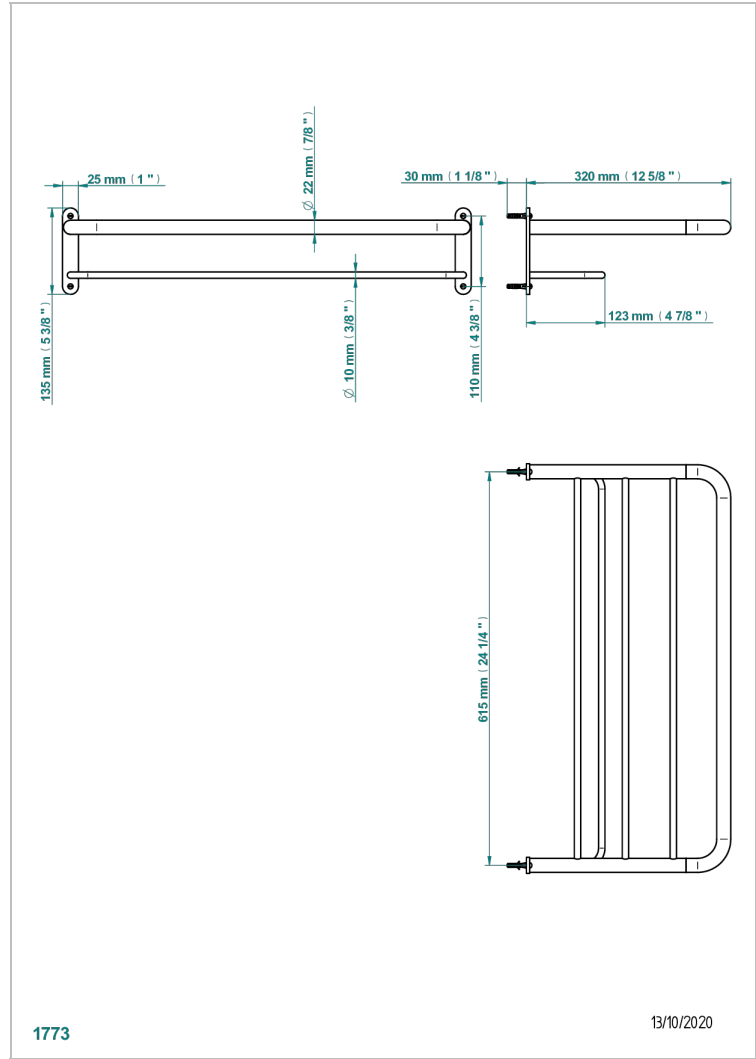

# MONTAIGNE VENUS WHITE MARBLE

G3V-4RACK2

Toallero 615 x 320 mm

THG<sup>®</sup>  
PARIS

1773

13/10/2020

## CARACTERÍSTICAS

- Montaigne Venus white marble
- Toallero 615 x 320 mm

## ACABADOS DISPONIBLES

Bronce claro - D01  
Cromo - A02  
Cromo mate - C02  
Dorado - F01  
Dorado mate - F07  
Dorado pálido - F30

Dorado pálido mate (sin barniz) - F31  
Niquel - B01  
Niquel mate - C01  
Niquel viejo - H28