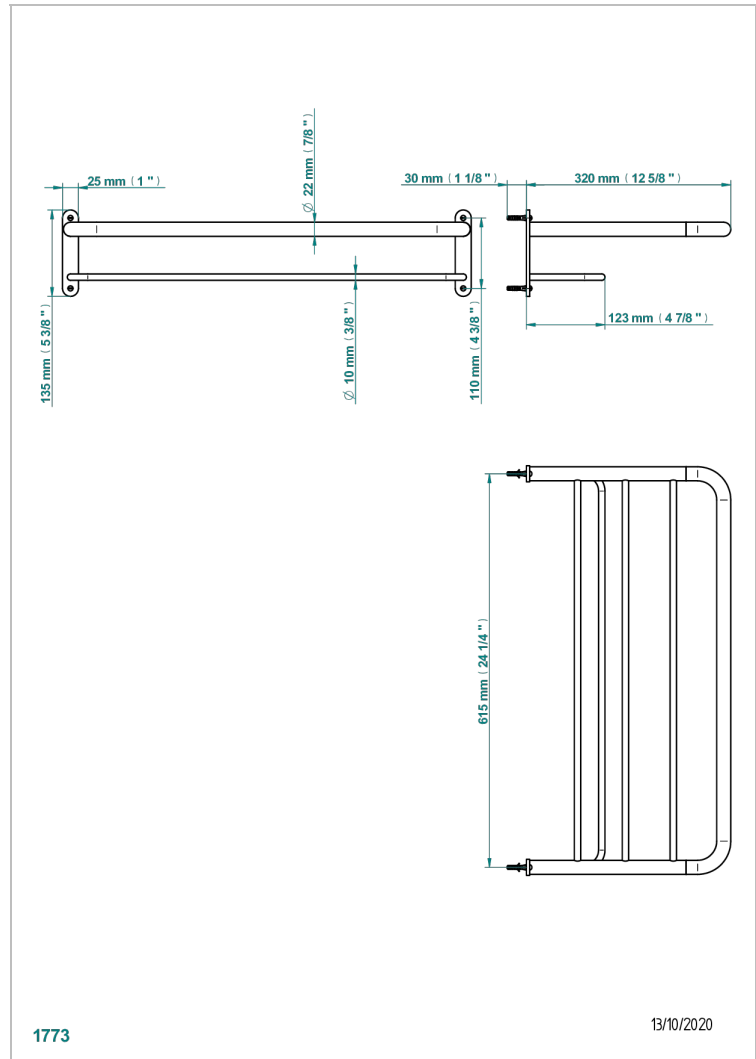

MONTAIGNE VENUS WHITE MARBLE

G3V-4RACK2

Ablage 615 x 320 mm

1773

13/10/2020

EIGENSCHAFTEN

- Montaigne Venus white marble
- Ablage 615 x 320 mm

VERFÜGBARE OBERFLÄCHEN

Altnickel - H28
Blassgold - F30
Blassgold matt unlackiert - F31
Bronze hell - D01
Chrom - A02
Chrom matt - C02

Gold - F01
Gold matt - F07
Nickel matt - C01
Silbernickel - B01