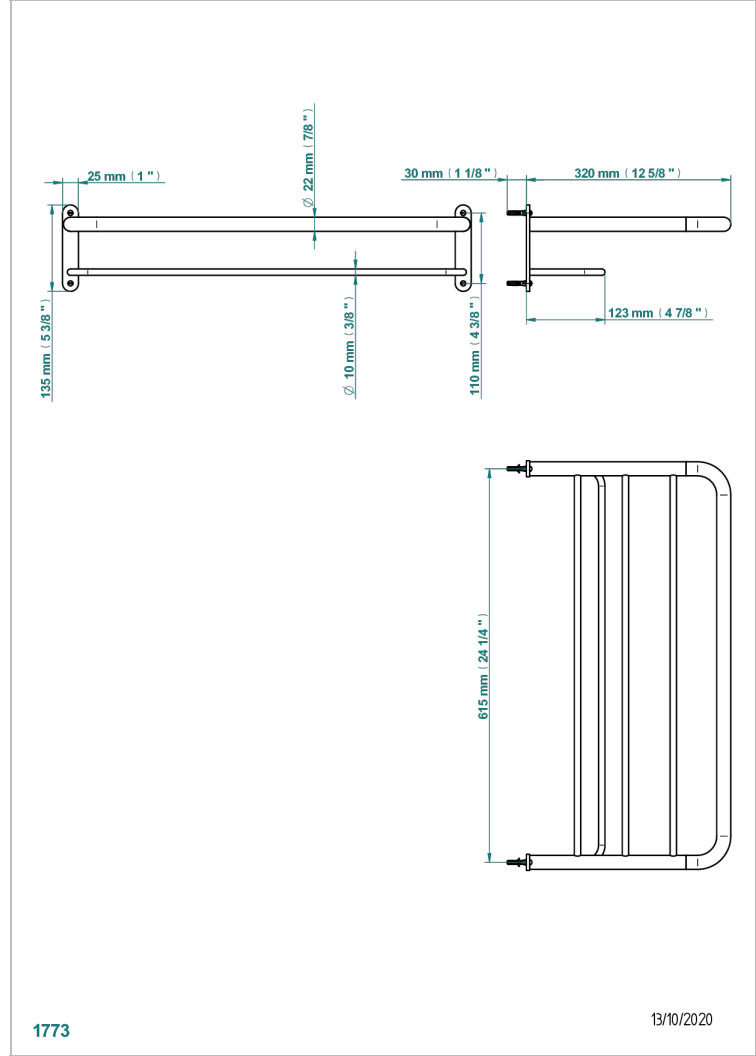

MONTAIGNE VENUS WHITE MARBLE

G3V-4RACK2

Toallero 615 x 320 mm

THG[®]
PARIS

CARACTERÍSTICAS

- Montaigne Venus white marble
- Toallero 615 x 320 mm

ACABADOS DISPONIBLES

Bronce claro - D01
Cromo - A02
Cromo mate - C02
Dorado - F01
Dorado mate - F07
Dorado pálido - F30

Dorado pálido mate (sin barniz) - F31
Niquel - B01
Niquel mate - C01
Niquel viejo - H28