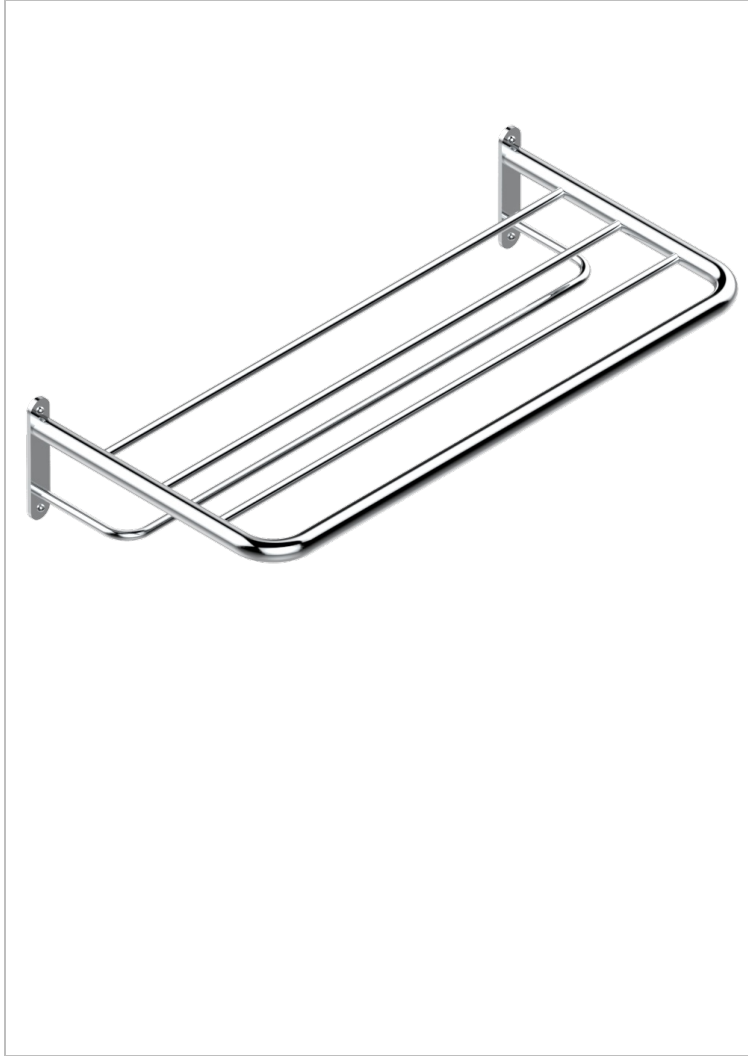

MONTAIGNE VENUS WHITE MARBLE

G3V-4RACK2

Toallero 615 x 320 mm

THG[®]
PARIS

CARACTERÍSTICAS

- Montaigne Venus white marble
- Toallero 615 x 320 mm

ACABADOS DISPONIBLES

Bronce claro - D01
Cromo - A02
Cromo mate - C02
Dorado - F01
Dorado mate - F07
Dorado pálido - F30

Dorado pálido mate (sin barniz) - F31
Niquel - B01
Niquel mate - C01
Niquel viejo - H28