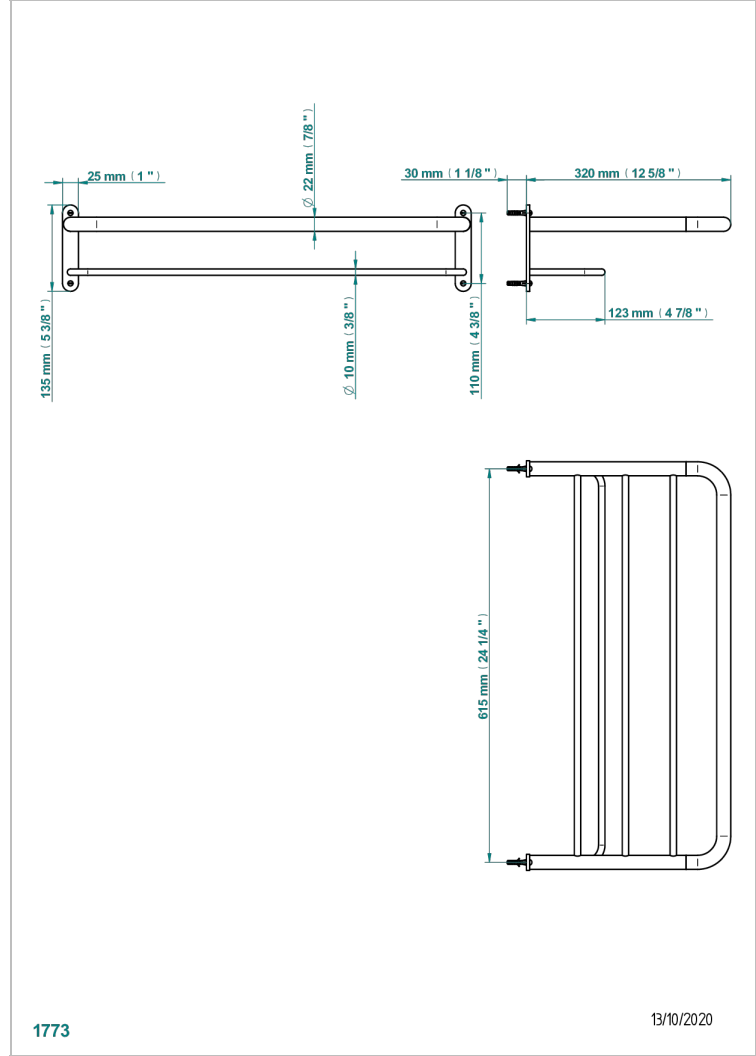

# MONTAIGNE VENUS WHITE MARBLE

G3V-4RACK2

Ablage 615 x 320 mm

1773

13/10/2020

## EIGENSCHAFTEN

- Montaigne Venus white marble
- Ablage 615 x 320 mm

## VERFÜGBARE OBERFLÄCHEN

- Altnickel - H28
- Blassgold - F30
- Blassgold matt unlackiert - F31
- Bronze hell - D01
- Chrom - A02
- Chrom matt - C02

- Gold - F01
- Gold matt - F07
- Nickel matt - C01
- Silbernickel - B01