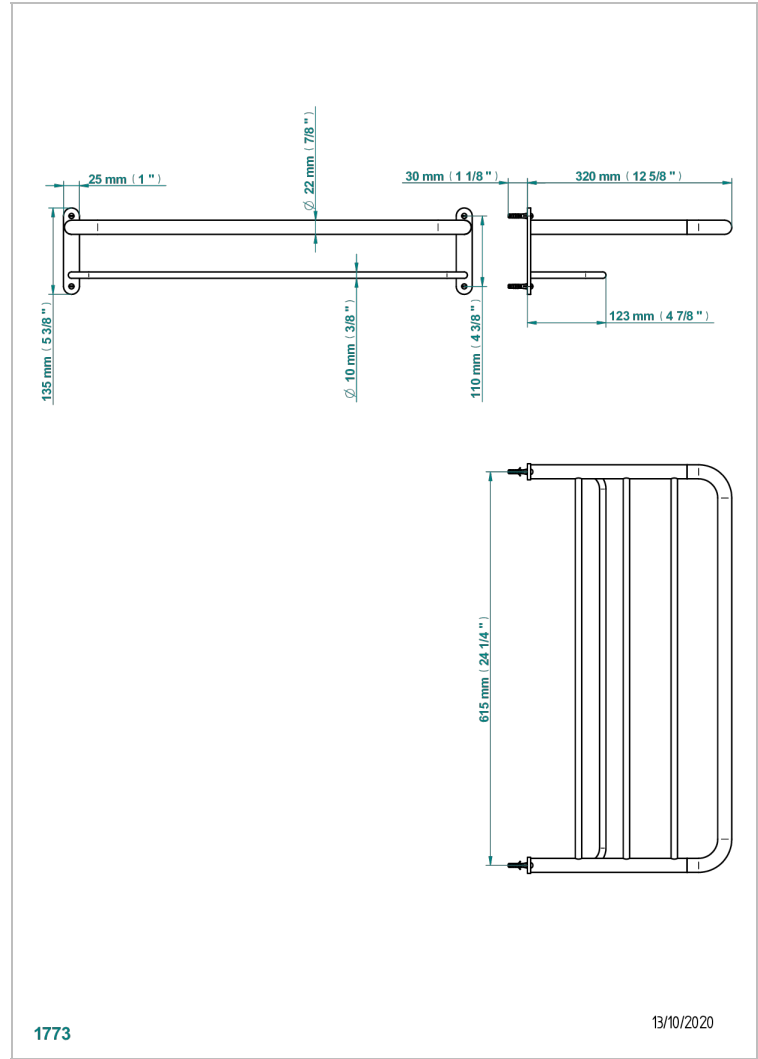

MONTAIGNE MARBRE LEONARDO GREY A MANETTES

G3U-4RACK2

Porte-serviette 615 x 320 mm (indisponible dans les finitions PVD)

CARACTÉRISTIQUES

- Montaigne marmbre Leonardo Grey à manettes
- Porte-serviette 615 x 320 mm (indisponible dans les finitions PVD)

FINITIONS DISPONIBLES

Bronze clair - D01
Chromé - A02
Chromé mat - C02
Doré brillant - F01
Doré mat - F07
Nickel brillant - B01

Nickel mat - C01
Or pâle - F30
Or pâle mat - F31
Vieux nickel - H28