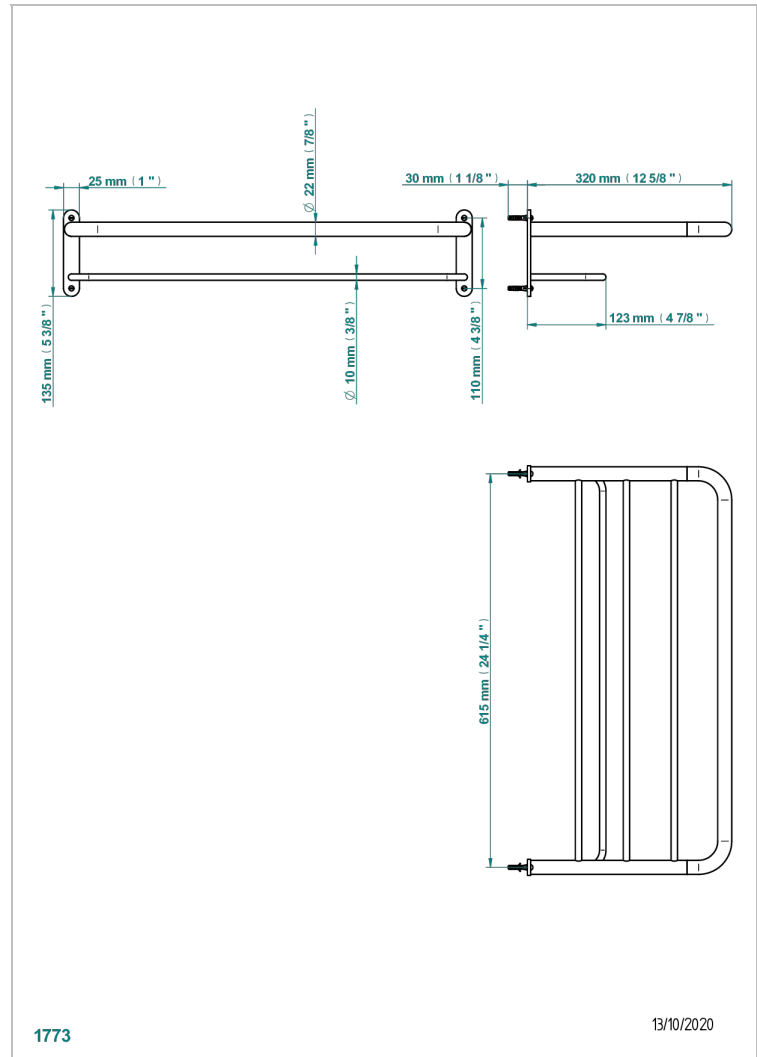

MONTAIGNE MARBRE LEONARDO GREY A MANETTES

G3U-4RACK2

Porte-serviette 615 x 320 mm (indisponible dans les finitions PVD)

CARACTÉRISTIQUES

- Montaigne marbre Leonardo Grey à manettes
- Porte-serviette 615 x 320 mm (indisponible dans les finitions PVD)

FINITIONS DISPONIBLES

Bronze clair - D01
Chromé - A02
Chromé mat - C02
Doré brillant - F01
Doré mat - F07
Nickel brillant - B01

Nickel mat - C01
Or pâle - F30
Or pâle mat - F31
Vieux nickel - H28