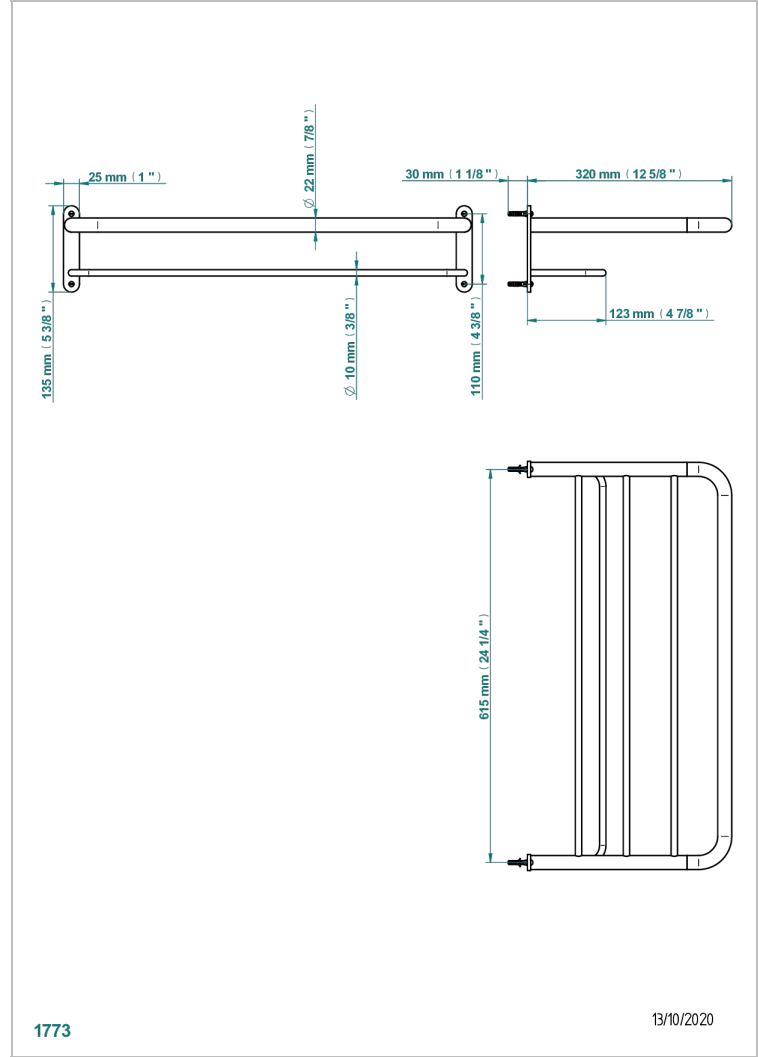

# MONTAIGNE LEONARDO GREY MARBLE WITH LEVER HANDLES

THG<sup>®</sup>  
PARIS

G3U-4RACK2

615\*320毫米毛巾架

## 特色

- Montaigne Leonardo Grey marble with lever handles
- 615\*320毫米毛巾架

## 可选饰面

哑光浅金 - F31  
哑光金 - F07  
哑光铬 - C02  
哑光镍 - C01  
复古镍 - H28  
抛光金 (24K金) - F01

抛光铬 - A02  
抛光镍 - B01  
浅金 - F30  
漆面铜 - D01