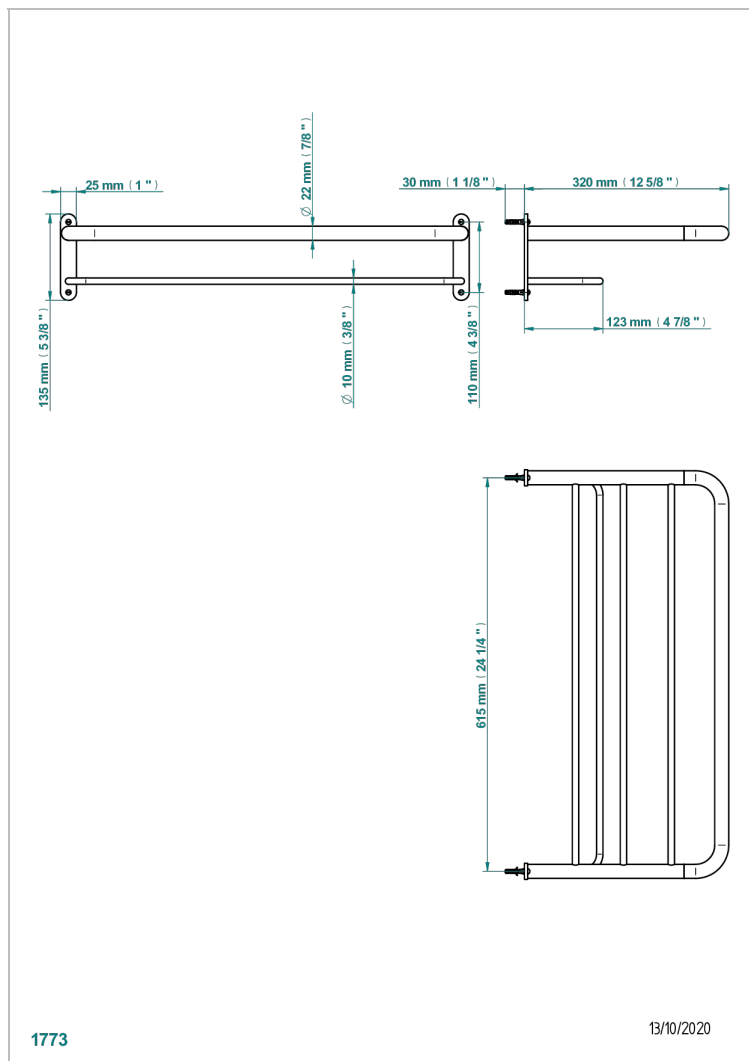

# MONTAIGNE MARBRE LEONARDO GREY

G3T-4RACK2

Porte-serviette 615 x 320 mm (indisponible dans les finitions PVD)

## CARACTÉRISTIQUES

- Montaigne marbre Leonardo Grey
- Porte-serviette 615 x 320 mm (indisponible dans les finitions PVD)

## FINITIONS DISPONIBLES

Bronze clair - D01  
Chromé - A02  
Chromé mat - C02  
Doré brillant - F01  
Doré mat - F07  
Nickel brillant - B01

Nickel mat - C01  
Or pâle - F30  
Or pâle mat - F31  
Vieux nickel - H28